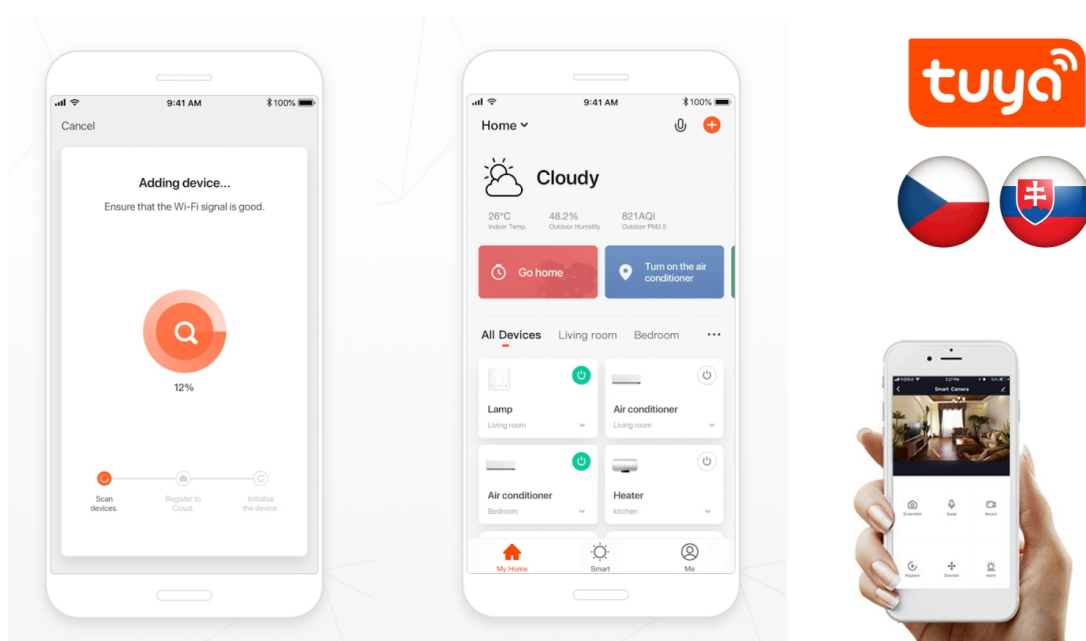

IMMAX NEO SMART GU10 4,8W RGB+CCT

Cena celkem:	252 Kč
	(bez DPH: 208 Kč)
Běžná cena:	277 Kč
Ušetříte:	25 Kč
Kód zboží:	OSVIMM1328
Part No.:	07777L
Záruka:	24 měs.
Stav:	Nové zboží

Popis

IMMAX NEO SMART 4,8 W RGB+CCT

Chytrá, **stmívatelná**, barevná LED žárovka umožňuje **nastavení barvy a jasu** světla dle aktuální potřeby. Kromě **RGB** barevné škály je možné měnit také teplotu světla od teplé až po studenou bílou. Ovládání žárovky je založeno na energeticky úsporné, bezpečné a spolehlivé bezdrátové komunikaci protokolu **ZigBee 3.0**. Ta umožňuje ovládání celé sítě domácích světelných zdrojů skrze **dálkový ovladač (není součástí balení)** či mobilní aplikaci **IMMAX NEO PRO**. Samozřejmostí je kompatibilita se systémy iOS či Android a hlasovým ovládáním přes Amazon Alexa, Google Assistant nebo Apple Siri.

POZOR

Toto není Wi-Fi žárovka, vyžaduje použití s dálkovým ovladačem (07087-2) nebo pro použití s aplikací IMMAX NEO PRO je nutné zakoupit Immax NEO BRIDGE PRO Smart Zigbee 3.0 (07117-3), popřípadě jiný hub/bridge/gateway na platformě TUYA, který komunikuje pomocí standardu ZigBee 3.0.

ZÁKLADNÍ SPECIFIKACE

Patice: GU10

Příkon: 4,8 W

Svítilivost: 400 lm