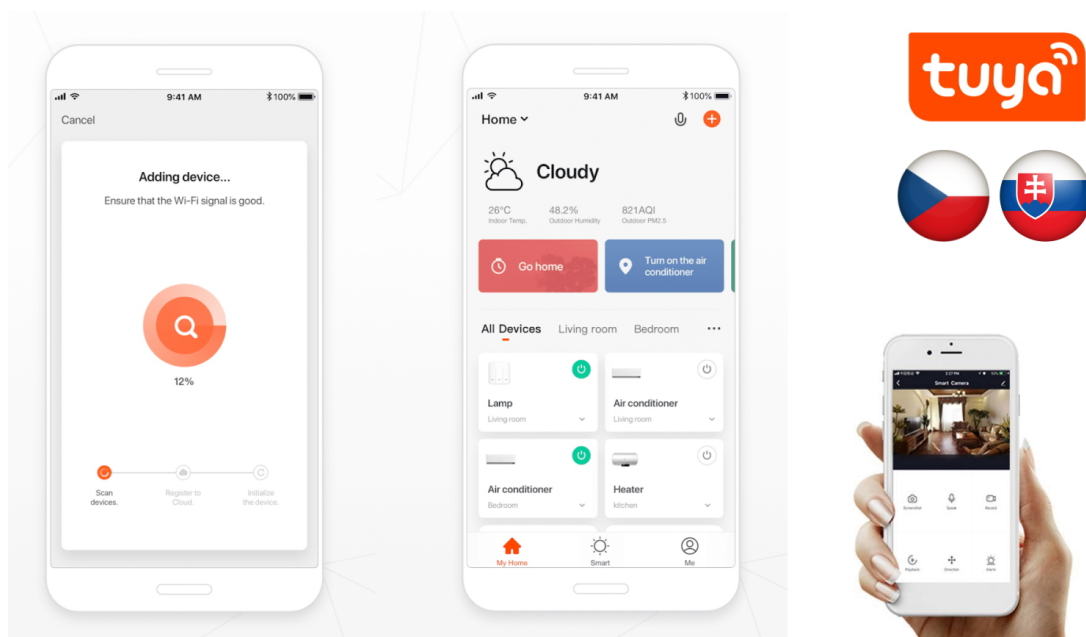

IMMAX NEO SMART GU10 4,8W RGB+CCT 3KS

Cena celkem:	704 Kč
	(bez DPH: 582 Kč)
Běžná cena:	774 Kč
Ušetříte:	70 Kč
Kód zboží:	OSVIMM1327
Part No.:	07777C
Záruka:	24 měs.
Stav:	Nové zboží

Popis

IMMAX NEO SMART 4,8 W RGB+CCT 3 ks

Chytrá, **stmívatelná**, barevná LED žárovka umožňuje **nastavení barvy a jasu** světla dle aktuální potřeby. Kromě **RGB** barevné škály je možné měnit také teplotu světla od teplé až po studenou bílou. Ovládání žárovky je založeno na energeticky úsporné, bezpečné a spolehlivé bezdrátové komunikaci protokolu **ZigBee 3.0**. Ta umožňuje ovládání celé sítě domácích světelných zdrojů skrze **dálkový ovladač (není součástí balení)** či mobilní aplikaci **IMMAX NEO PRO**. Samozřejmostí je kompatibilita se systémy iOS či Android a hlasovým ovládáním přes Amazon Alexa, Google Assistant nebo Apple Siri.

POZOR

Toto není Wi-Fi žárovka, vyžaduje použití s dálkovým ovladačem (07087-2) nebo pro použití s aplikací IMMAX NEO PRO je nutné zakoupit Immax NEO BRIDGE PRO Smart Zigbee 3.0 (07117-3), popřípadě jiný hub/bridge/gateway na platformě TUYA, který komunikuje pomocí standardu ZigBee 3.0.

Součástí balení jsou 3 žárovky.

ZÁKLADNÍ SPECIFIKACE

Patice: GU10