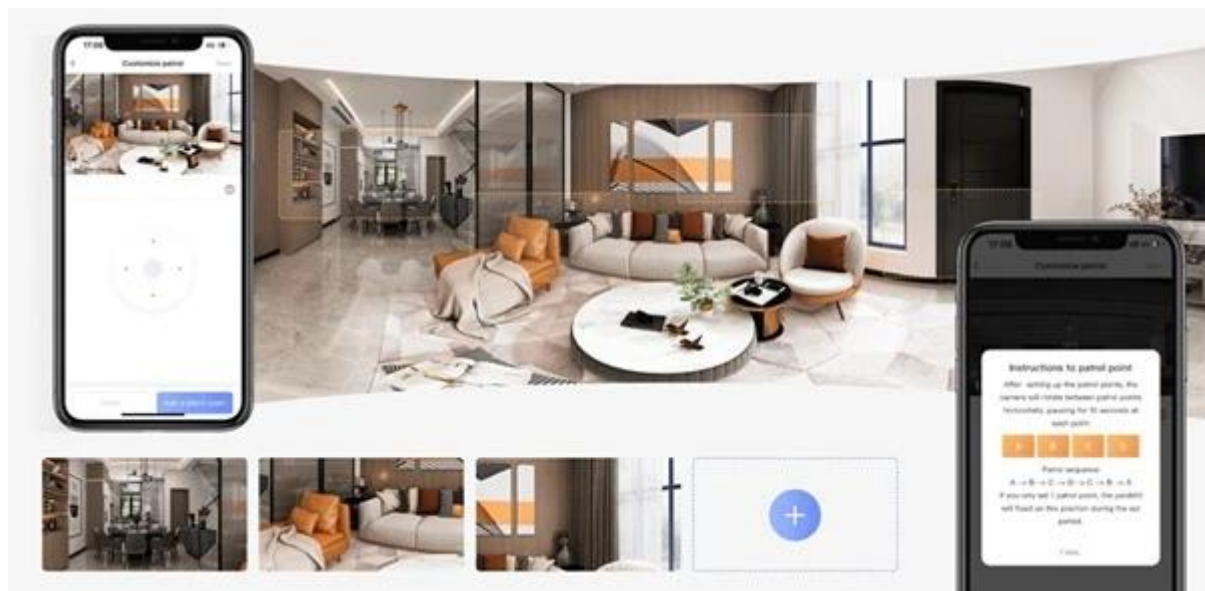

Otočná IP kamera EZVIZ H7c Dual s dvojitou objektivů, která zajistí komplexní sledování obytného prostoru. Slouží k **detekci pohybu, obousměrné komunikaci i monitorování během noci**. O tom, co se děje ve vaší domácnosti, budete informováni, ať už jste kdekoli. **IP kamera EZVIZ H7c Dual** využívá technologie duálních objektivů.

IP kamera EZVIZ H7c Dual vám díky ucelenému obrazu umožní vnímat celý sled událostí. Záznamy jsou ostré a detailní, takže se uplatní nejen v domácnosti, ale také **maloobchodních prodejnách, večerkách** a dalších provozovněch.

EZVIZ H7c Dual

IP duální otočná kamera do domácnosti přináší živý monitoring v křišťálově čisté **2K+** kvalitě. Používá současně **pevný a otočný objektiv**, což přináší mnohem detailnější a chytřejší způsob dohledu. Kompresce **H.265/H.264** snižuje nároky na přenos dat a úložiště. Pro nahrávání zřetelného videa i v naprosté tmě disponuje **nočním režimem s IR přísvitem** do vzdálenosti až 10 m a také **bílým LED přísvitem pro barevné záběry v noci**. Propojení kamery pomocí aplikace v mobilním zařízení umožní pohodlný vzdálený přístup, pořizování záznamů či fotografií nebo upozornění v případě **detekce pohybu**. Natočené záznamy je možné ukládat na **microSD kartu** do kapacity až 512 GB, nebo odesílat na cloudové úložiště (na základě předplatného). Přímou v aplikaci navíc můžete s kamerou pohodlně otáčet o **až 360°** horizontálně a **až 65°** vertikálně. K dispozici je také **alarm pro neobvyklé zvuky**, který vám pošle notifikaci například při pláči dítěte. Díky zabudovanému **reproduktoru a mikrofonu** lze kameru využít pro obousměrnou komunikaci. Mezi další užitečné funkce patří například **rozpoznávání a sledování lidské postavy (Auto-Tracking)**, podpora hlasových asistentů nebo **dotykové tlačítko pro zahájení obousměrné komunikace**. Připojení lze jednoduše realizovat jak drátově prostřednictvím **RJ-45** konektoru, tak bezdrátově skrze **Wi-Fi**.