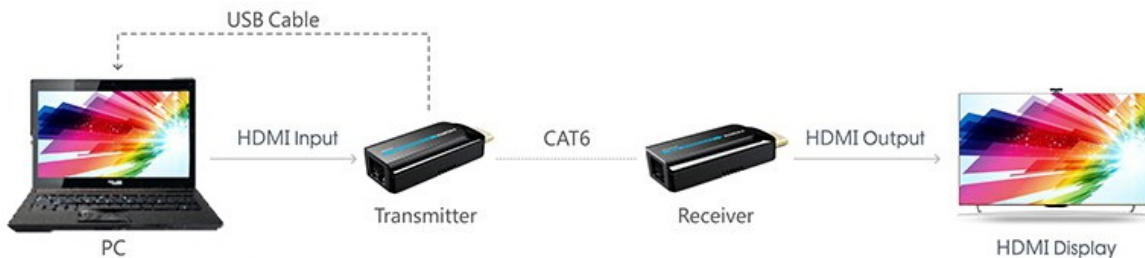

PREMIUMCORD HDMI FULL HD EXTENDER

Cena celkem:	734 Kč (bez DPH: 607 Kč)
Běžná cena:	808 Kč
Ušetříte:	73 Kč
Kód zboží:	KABPMC1025
Part No.:	khext50-7
Záruka:	24 měs.
Stav:	Nové zboží

Popis

PremiumCord HDMI Full HD extender

Pomocí tohoto extenderu lze jednoduše přenést HDMI signál v rozlišení **1080p při 50/60 Hz na vzdálenost až 50 m**. Konvertor (vysílač) převede standardní HDMI signál na síťový LAN a pomocí kabelu CAT6/6a/7 jej přenesení do místa určení, kde je opět přeměněn na HDMI. Maximální datový tok **10,2 Gbps** zajistí stabilní přenos. Napájení konvertorů je realizováno pomocí micro USB konektoru (kabel micro USB na USB je součástí balení). Podporuje také **PoE napájení**, pouze jedna jednotka tedy musí být zapojena do USB napájení, druhá jednotka se napájí z první přes UTP kabel.

Poznámka: Extender nesmí být zapojen do počítačové sítě LAN, switchu, routeru nebo do jiného aktivního síťového zařízení. Vysílač a přijímač musí být přímo propojeny LAN kabelem, nejlépe bez přerušení.

Vlastnosti:

- přenos HDMI 1.3 signálu
- přenos 1080p při 50/60 Hz na vzdálenost až 50 m
- přenosová rychlost až 10,2 Gbps
- podpora HDCP 1.3
- vysílač i přijímač disponují Reset tlačítkem
- přenáší digitální obraz i zvuk
- podporuje PoE napájení

ZÁKLADNÍ SPECIFIKACE

Technologie přenosu: HDMI 1.3, HDCP 1.3

Maximální vzdálenost přenosu: až 50 m

Podporovaná rozlišení: 1080p při 50/60 Hz, 1080i při 50/60 Hz, 720p při 50/60 Hz, 576p při 50 Hz, 576i při 50 Hz, 480p při 60 Hz, 480i při 60 Hz