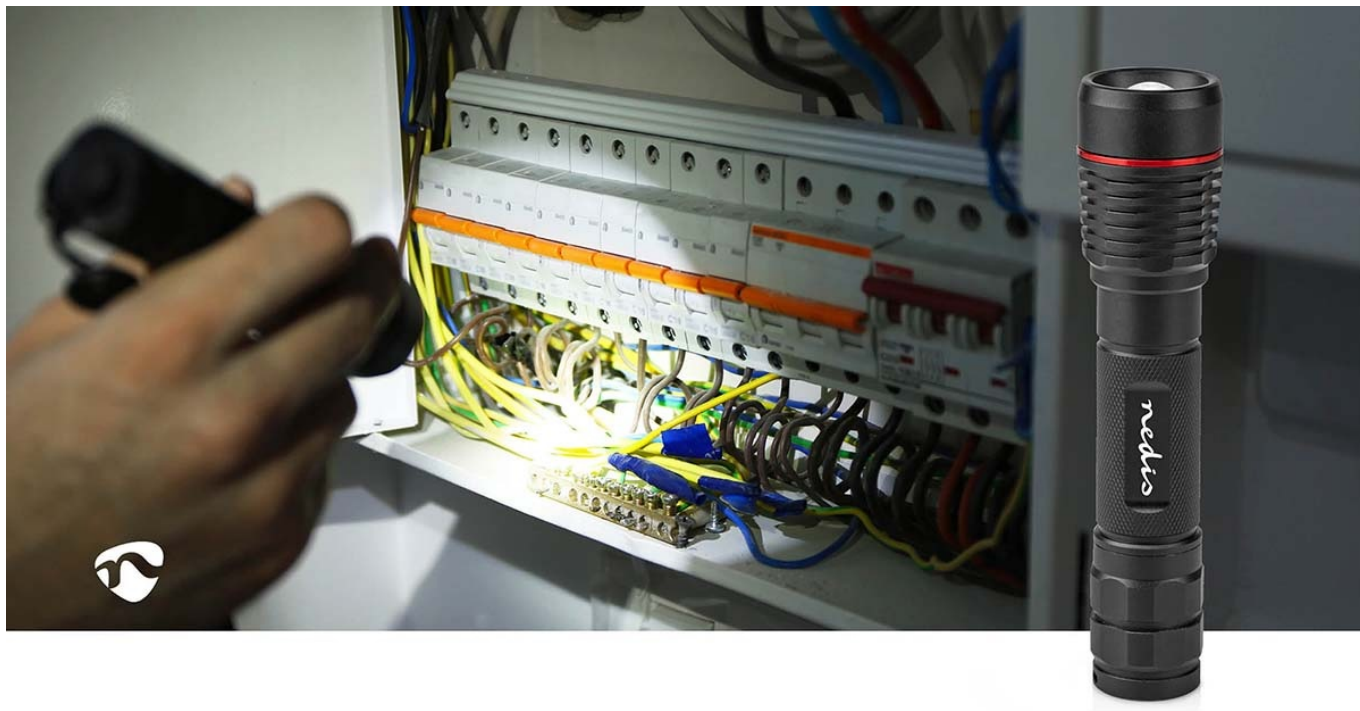

Posvíte si na vše kolem - Nedis LTRR11WBK

Kompaktní dobíjecí LED svítilna Nedis LTRR11WBK, se kterou můžete variovat osvětlení od bodového světla až po dálkové. **Konstrukce z hliníku** zajišťuje potřebnou pevnost a odolnost. Pro nabíjení slouží **port USB-C**, přičemž míru nabití signalizuje jednoduchý indikátor. Maximální svítivost dosahuje 1000 lumenů a posvíte si **na vzdálenost až 200 metrů**.

Jedním tlačítkem můžete na svítilně **Nedis LTRR11WBK** přepínat mezi různými režimy nebo ji zcela vypnout. Podržení tlačítka aktivujete funkci **SOS** či stroboskopu. Provedení splňuje **stupeň krytí IPX7**, díky čemuž je svítilna odolná proti vodě a vhodná pro široké spektrum outdoorových aktivit - kempování v lese, výlety pod stan, procházky ve večerních hodinách, pobyt na chatě, chalupě apod.

Nedis LTRR11WBK

Vysoce kvalitní robustní LED svítilna v **hliníkovém provedení** pro každodenní použití. Výkon LED činí **10 W** a nabízí tak svítivost až **1000 lm**. Díky 10° úhlu paprsku nabídne dosah až **200 m**. Výhodou je také otvor pro uchycení poutka, **tři stupně intenzity**, SOS funkce, režim stroboskopu či možnost zaostření světelného paprsku. Potěší také zvýšená odolnost svítilny podle **IPX7**. O **výdrž až 2 hodiny** se stará dobíjecí baterie o kapacitě **2200 mAh**.