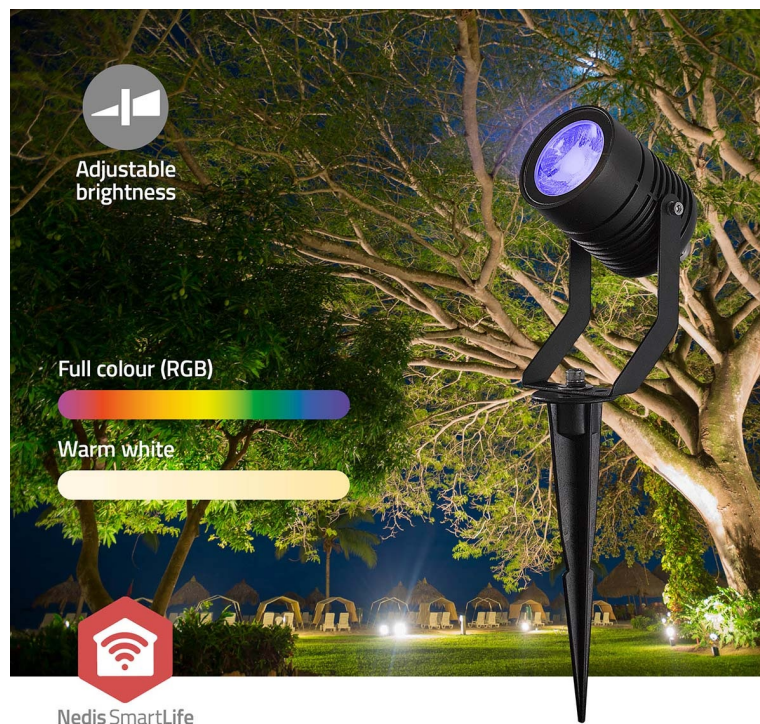

NEDIS ZBLOS10RGBW3

Cena celkem:	3 166 Kč (bez DPH: 2 617 Kč)
Běžná cena:	3 483 Kč
Ušetříte:	317 Kč
Kód zboží:	OSVNED1100
Part No.:	ZBLOS10RGBW3
Záruka:	24 měs.
Stav:	Nové zboží

Popis

Nedis ZBLOW10RGBW - chytré bodové světlo s chytrým ovládáním

Trojice světel Nedis ZBLOW10RGBW představuje perfektně řešení pro osvětlení veovního prostoru v rámci vaší chytré domácnosti. Tato bodová světla jsou navržena s ohledem na **výkon i odolnost** díky vsazení do hliníkového pouzdra. Podporuje **barevné RGB osvětlení**, s pomocí kterého vykouzlíte požadovanou atmosféru podél cesty, na dvoře, zahradě či jiném venkovním prostoru.

Skrze **protokol Zigbee** můžete snadno integrovat všechna svítidla do jedné sítě a využívat jejich výkon na maximum. **Bodová světla Nedis ZBLOW10RGBW** se vyznačují nízkou spotřebou energie a snižují tak tlak na vaši peněženku. Pomocí **aplikace Nedis Smartlife** máte nad osvětlením vždy plnou kontrolu. Skrze smartphone například upravíte jas, nastavíte časové plány apod. Nechybí ani **podpora hlasových asistentů Amazon Alexa a Google Home**.

3x

Set of 3 pcs

Nedis ZBLOW10RGBW

Sada tří chytrých **venkovních bodových LED svítidel** s elegantním designem a pokročilými funkcemi je dokonalým doplňkem pro zahradu či příjezdovou cestu. Nabízí možnost výběru mezi **teplým bílým světlem** nebo živými barvami **RGB**. Svítidlo lze pomocí technologie **Wi-Fi** propojit s aplikací **Nedis SmartLife** v chytrém telefonu a dálkově tak ovládat **jas a barvy** dle vašich potřeb. S funkcí plánování můžete také pohodlně nastavit **časové plány**. Protokol **Zigbee** umožňuje připojit více zařízení v rámci jedné sítě. Integrací různých světel kompatibilních se Zigbee můžete vytvořit synchronizovaný zážitek z osvětlení v celé venkovní oblasti. Samozřejmostí už je podpora **hlasového ovládání** pomocí Amazon Alexa nebo Google Home.