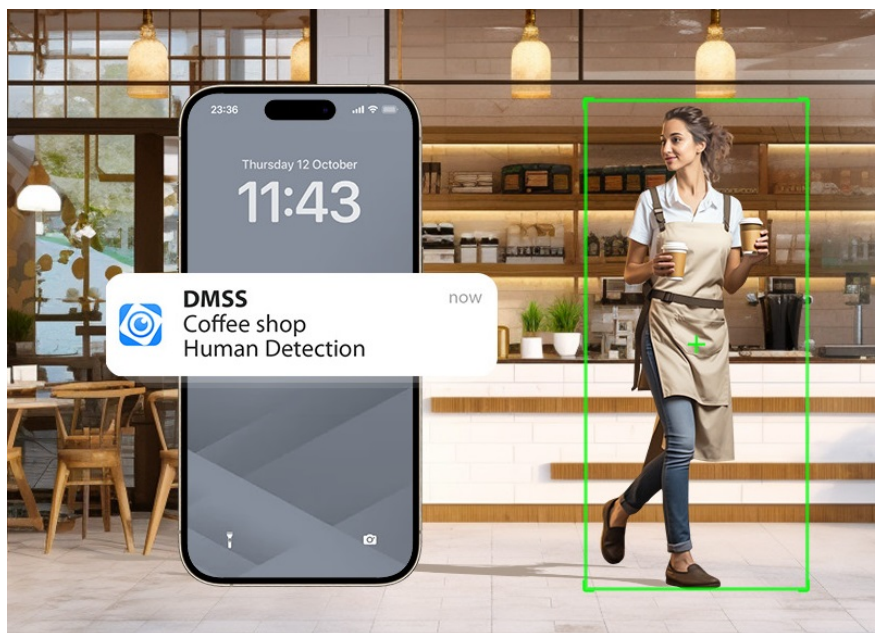

36 měs.

Stav:

Nové zboží

Popis

IP kamera Dahua IPC-F4CP-PV - Smart IP kamera s čistým obrazem

IP kamera Dahua IPC-F4CP-PV-0280B pro zabezpečení venkovního prostoru. Disponuje **4Mpx rozlišením** a režimy pro noční vidění, díky čemuž zachytí obraz jasně, čistě a v potřebných detailech v jakoukoli denní či noční hodinu. Kamera **Dahua IPC-F4CP-PV-0280B** je optimální pro detekci osob, respektive jejich pohybu v reálném čase.

Současně dokáže **efektivně odfiltrovat objekty** jako listy, světlo, zvířata a další, aby nedocházelo k falešným poplachům a nevyžádaným notifikacím na váš telefon. Samozřejmostí je **pevná a odolná konstrukce se stupněm krytí IP67**. Díky tomu je chráněna proti vnějším podmínkám, kam patří například déšť, prach nebo mlha.

Výbava IP kamery Dahua IPC-F4CP-PV-0280B zahrnuje **integrovaný reproduktor a mikrofon**, takže po propojení se smartphonem skrze **aplikaci DMSS** můžete obousměrně komunikovat s blízkými nebo třeba kurýrní službou. Pořízené záznamy lze ukládat na SD kartu, NVR úložiště nebo cloud. Veškeré funkce a nastavení máte díky aplikaci DMSS jednoduše a kdykoli pod kontrolou.

Dahua IPC-F4CP-PV-0280B

Venkovní **4megapixelová** IP síťová kamera s **Wi-Fi**, rozlišení **2560 × 1440**, snímač **CMOS 1/3"**, komprese videa **H.265+**, mikrofon a reproduktor.

IR i LED přísvit do 30 m, objektiv **f = 2,8 mm**, **úhel záběru 98° horizontálně**, ICR, BLC, HLC, **DWDR**, 1× LAN 10/100 Mbps, dual streaming, RTSP, ONVIF (profil S/G), slot pro **microSD** kartu (max 256 GB), voděodolná **IP67**, napájení **DC 12 V**.