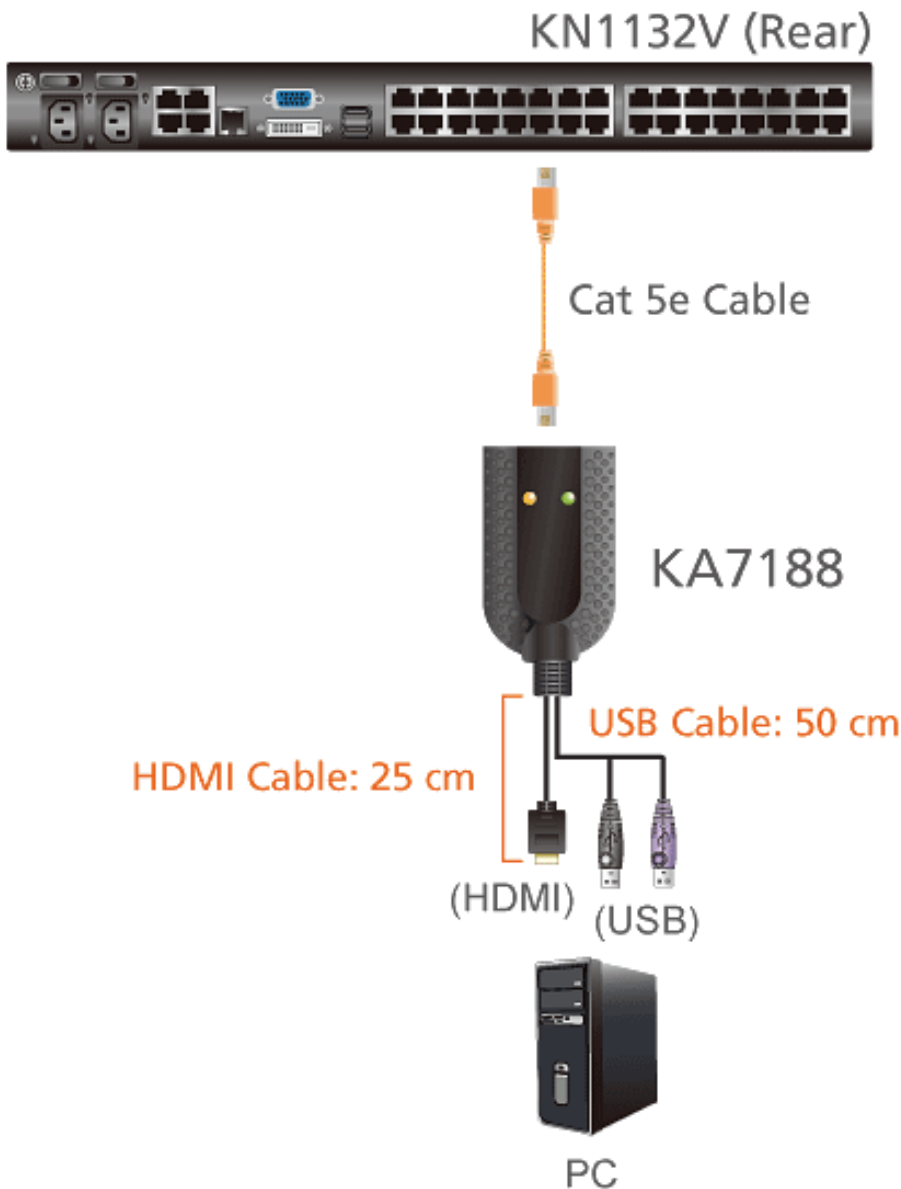

**Martin Soukup (techdepo.cz)**

info@techdepo.cz

724 277 900

07.05.26 6:03:25

ATEN KA7188-AX

Cena celkem:	<b>4 855 Kč</b> <b>(bez DPH: 4 012 Kč)</b>
Běžná cena:	<b>5 341 Kč</b>
Ušetříte:	<b>486 Kč</b>
Kód zboží:	ACZ6323
Part No.:	KA7188-AX
Záruka:	6 měs. IČO / 24 měs. EU
Stav:	Nové zboží

### ATEN KA7188-AX

Adaptér KA7188 připojuje **KVM switch** k počítači prostřednictvím **HDMI** a **USB**. Podporuje funkci **Audio De-Embedder**, která je schopna ze signálu HDMI extrahovat zvuk. Podporuje také přenos obrazu v rozlišení až 1920 × 1200 obrazových bodů a poskytuje dva konektory USB pro připojení cílového počítače pro klávesnici/myš nebo funkce Smart Card/CAC čtečky.

## ZÁKLADNÍ SPECIFIKACE

**Konektor 1:** 1× RJ-45 (F)

**Konektor 2:** 2× USB (M), 1× HDMI (M)

**Délka kabelů:**

HDMI: 25 cm

2× USB: 50 cm

**Rozměry:** 91 × 56 × 21,4 mm

**Kompatibilita:**