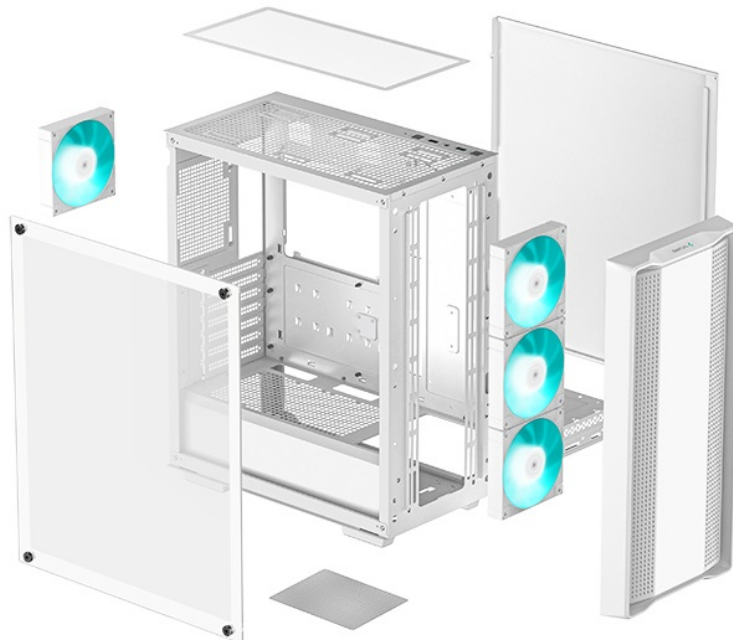

### Skvělý start pro každou PC sestavu - DEEPCOOL CC560 V2

Počítačová skříň DEEPCOOL CC560 V2 ve formátu Middle Tower nabízí nejenom dostatek prostoru pro uložení komponent, ale také efektivní proudění vzduchu. Vnitřní prostor je **kompatibilní s celou řadou součástek**, průhledná bočnice vám poskytne ideální vzhled do sestavy, abyste viděli, že je vše připraveno. Model DEEPCOOL CC560 V2 si zakládá na dobře vedeném větrání. **Přední panel spolu s perforovanou horní stranou** totiž umožňují lepší airflow a celkovou cirkulaci vzduchu.

Skříň je osazena hned **4 předinstalovanými ventilátory**, které poskytují potřebný výkon a zajistí ideální chlazení sestavy. Horní strana je osazena rovněž **prachovým filtrem** a základními konektory pro připojení periferií nebo sluchátek. Místo najdete také pro **až 360 mm dlouhý výměník vodního chlazení**. Pro úložiště je připravena **dvojice 2,5" pozic pro SSD disky** a **dvojice 3,5" pozice pro pevné disky**.

## DEEPCOOL CC560 v2

Skříň formátu Middle Tower s **průhlednou bočnicí** nabízí **dvě 2,5"** pozice pro SSD disky a **dvě 3,5"** pozice pro pevné disky. Na horním panelu se nachází jeden **USB 3.0** port, jeden USB 2.0 port a kombinovaný port sluchátek a mikrofonu. Skříň je osazena celkem **čtyřmi ventilátory s modrým podsvícením** o velikosti 120 mm. Důmyslné řešení umožňuje pohodlné umístění **až 360 mm dlouhého výměníku** vodního chlazení na přední straně. Ve skříni je dostatek prostoru pro chladič CPU do výšky až 165 mm a grafickou kartu o délce 370 mm. Dodávána je **bez zdroje**. Součástí je také **magnetický prachový filtr** na horním panelu.

### ZÁKLADNÍ SPECIFIKACE

**Provedení skříně:** Middle Tower

**Interní pozice:** 2 × 2,5", 2 × 3,5"

**Kompatibilita základní desky:** ATX, Micro ATX, Mini-ITX

**Zdroj:** bez zdroje

**Konektory na horním panelu:** 1 × USB 3.0, 1 × USB 2.0, 1 × kombinovaný port sluchátek a mikrofonu