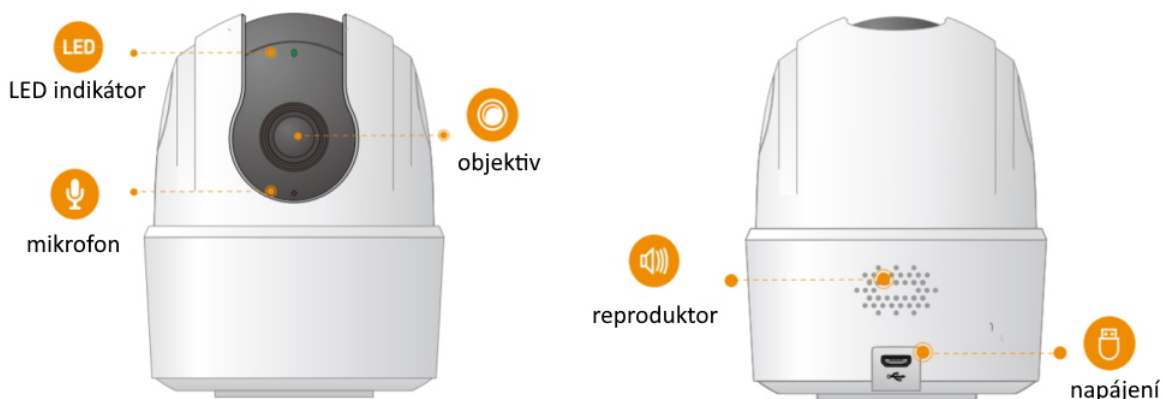

IMOU RANGER 2C 3MP-H1

Cena celkem:	638 Kč (bez DPH: 527 Kč)
Běžná cena:	702 Kč
Ušetříte:	64 Kč
Kód zboží:	KIPMOU1114
Part No.:	IPC-K2ECP-3H3W
Záruka:	24 měs.
Stav:	Nové zboží

Popis

Imou Ranger 2C 3MP-H1

IP otočná kamera do domácnosti přináší živý monitoring v křišťálově čisté **2K** kvalitě. Kompresa **H.265** snižuje nároky na přenos dat a úložiště. Pro nahrávání zřetelného videa i v naprosté tmě disponuje kamera **nočním režimem s IR přisvícením** do vzdálenosti až 10 m. Praktická technologie **detekce osob** spolu s **vestavěnou sirénou** spolehlivě ochrání vaši domácnost a odradí nežádoucí návštěvy. O narušení prostoru se ihned dozvíte skrze **notifikaci**, kterou kamera zašle do vašeho mobilního telefonu prostřednictvím **aplikace Imou Life**. Ta mimo jiné umožňuje pohodlnou vzdálenou správu, ovládaní kamery, živý náhled či přehrávání záznamu. Kameru lze na dálku otáčet i naklánět. K dispozici je také **alarm pro neobvyklé zvuky**, který vám pošle notifikaci například při pláči dítěte. Díky zabudovanému **reproduktoru a mikrofonu** lze kameru využít pro obousměrnou komunikaci s blízkými či domácím mazlíčkem.

ZÁKLADNÍ SPECIFIKACE

Vlastnosti:

- Mobilní aplikace v češtině
- Detekce osob
- Detekce abnormálních zvuků
- Alarmové notifikace
- Smart Tracking - automaticky zaostří a sleduje pohybující se objekty
- Noční režim
- Režim soukromí
- Kodeky H.265/ H.264
- Slot pro micro SD kartu

- Obousměrné audio
- 360° pokrytí

Zobrazení:

Rozlišení snímače: 3,0 Mpx

Snímací čip: 1/2,8" CMOS

Maximální rozlišení: 2304 × 1296 px

Snímková rychlost: 25/30 fps

IR přísvit: ano, do 10 m

Objektiv: f = 3,6 mm, úhel záběru 83° horizontálně, 46° vertikálně, 100° diagonálně

Rozhraní:

Porty: 1× microUSB-B (pouze pro napájení)

Wi-Fi: ano, IEEE 802.1b/g/n

Video komprese: H.265/ H.264

Slot paměťových karet: microSD (max. 256 GB)

Audio: vestavěný reproduktor a mikrofon

Mechanické vlastnosti a prostředí: