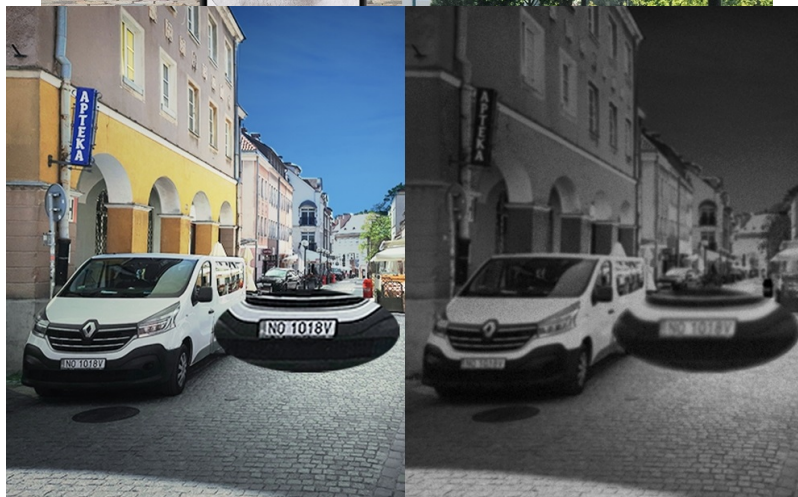

Popis

TP-Link VIGI C350 - dbá na ochranu ve dne i v noci

Venkovní IP kamera TP-Link VIGI C350 pro zabezpečení a monitoring v **režimu 24/7**. Produkuje obraz ve vysokém rozlišení, s barevnými detaily ve dne i v noci. Kamera disponuje **plnobarevným viděním a rozlišením 5 Mpx**. Výsledný obraz zpracovává pokročilá technologie ViGi, takže kamera vše zachytí jasně, čistě a zřetelně identifikuje veškeré potřebné objekty.

Integrované čipy s umělou inteligencí efektivně **rozpoznávají osoby a vozidla**, současně filtrují například přelet ptáků nebo listů. Pravidla pro spuštění **alarmu a notifikace** si můžete přizpůsobit podle vlastních požadavků a zachytit celou škálu nestandardních událostí.

Následná **obousměrná komunikace** a podpora **aplikace TP-Link VIGI** vám umožní okamžitě reagovat a mít každou událost pod kontrolou. Pro venkovní použití je **kamera TP-Link VIGI C350** zhotovena z kvalitních materiálů. **Konstrukce se stupněm krytí IP6** zajišťuje voděodolnost a ochranu ve vnějších podmínkách.