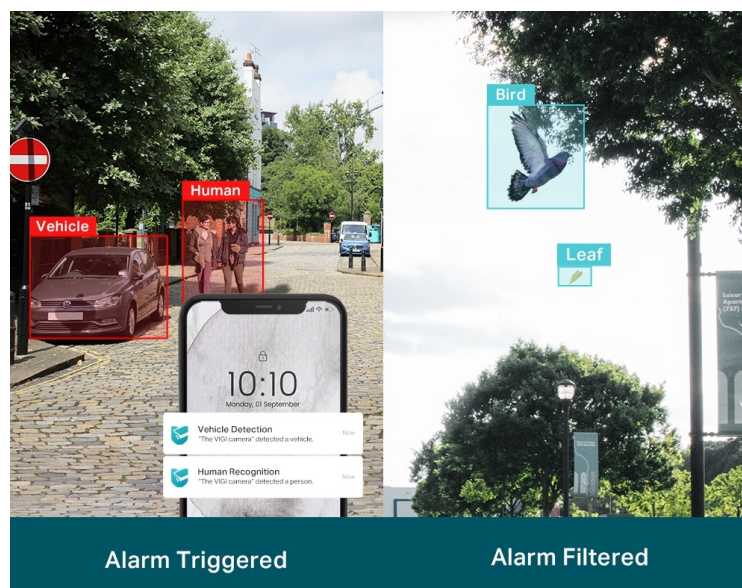

Popis

TP-Link VIGI C330I - venkovní zabezpečení v provedení bullet

Venkovní IP kamera TP-Link VIGI C330I typu bullet, která nabízí vysoké **rozišení 3 Mpx**. Díky tomu zachytí ostrý obraz s některými jemnějšími detaily. Vzhledem k **odolné konstrukci s certifikací IP67** je vhodná pro dohled nad venkovními prostory rodinných domů, okolí firem, staveb apod. Uplatní se nejenom při **rozpoznávání osob, ale také vozidel**.

Integrované čipy využívají **algoritmy umělé inteligence** a efektivně tak rozliší lidské postavy nebo auta od jiných objektů. **Pokročilé detekce** pak umožní rozpoznat například narušení oblasti, odstranění předmětu, překročení hranice nebo třeba neoprávněnou manipulaci s kamerou. Samozřejmostí je také **podpora mobilní aplikace TP-Link VIGI**, abyste dění mohli sledovat kdykoli a kdekoli skrze displej smartphonu.

TP-Link VIGI C330I 2,8 mm

3megapixelová IP kamera typu **bullet** nabízí snímač **1/2,8" CMOS** s rozlišením **2304 x 1296** obrazových bodů, **citlivost 0,1 lux (barevně)** a podporu **DWDR**. Připojení lze jednoduše realizovat pomocí **RJ-45 portu**. Díky **aplikaci TP-Link VIGI** lze sledovat dění **24 hodin denně, 7 dní v týdnu** odkudkoli skrze váš smartphone. Spolehlivý systém nočního vidění zajišťuje, že kamera funguje dobře i za špatných světelných podmínek a zaznamenává dění pro budoucí kontrolu. Dva způsoby napájení vám poskytnou nejen větší pohodlí, ale také mimořádně usnadní zapojení.