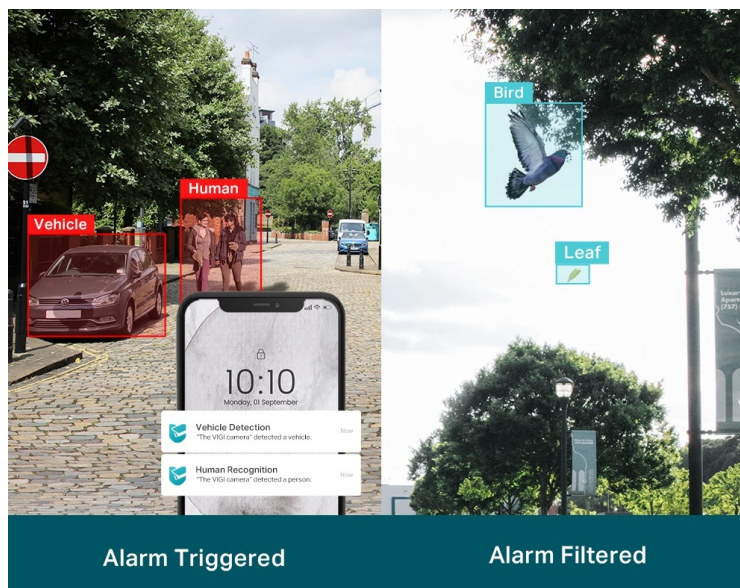

Popis

TP-Link VIGI C320I - venkovní zabezpečení v provedení bullet

Venkovní IP kamera TP-Link VIGI C320I typu bullet, která nabízí vysoké **rozišení 2 Mpx**. Díky tomu zachytí ostrý obraz s některými jemnějšími detaily. Vzhledem k **odolné konstrukci s certifikací IP67** je vhodná pro dohled nad venkovními prostory rodinných domů, okolí firem, staveb apod. Uplatní se nejenom při **rozpoznávání osob, ale také vozidel**.

Integrované čipy využívají **algoritmy umělé inteligence** a efektivně tak rozliší lidské postavy nebo auta od jiných objektů. **Pokročilé detekce** pak umožní rozpoznat například narušení oblasti, odstranění předmětu, překročení hranice nebo třeba neoprávněnou manipulaci s kamerou. Samozřejmostí je také **podpora mobilní aplikace TP-Link VIGI**, abyste dění mohli sledovat kdykoli a kdekoli skrze displej smartphonu.

- **Rozlišení 2 Mpx:** Více než dost pixelů pro zachycení některých diskrétnějších detailů.
- **Rozlišení osob a vozidel:** Rozlišuje lidi a vozidla od ostatních objektů, takže dostáváte přesnější oznámení o událostech.
- **Inteligentní detekce:** Přijímejte oznámení a kontrolujte kanály, když někdo překročí hranici, vstoupí do nastavené oblasti, překáží kameře nebo odstraní/opustí objekty.
- **Chytré vylepšení videa:** Profesionální technologie VIGI zpracovávají videa a výrazně zlepšují jejich kvalitu, která je pro vaše sledování zásadní, včetně Smart IR, WDR, 3D DNR a nočního vidění.
- **H.265+:** Kamera přenáší komprimovaný křišťálově čistý obraz, aniž by využívala další šířku pásma, a šetří tak místo na disku, snižuje zatížení sítě a náklady na monitorování - to vše bez snížení kvality obrazu.
- **Voděodolnost:** Spolehlivé krytí IP67 pro stabilní venkovní provoz.
- **PoE:** Snadno připojte a napájejte kameru s PoE pomocí jednoho kabelu RJ-45, který přenáší data i napájení. Není