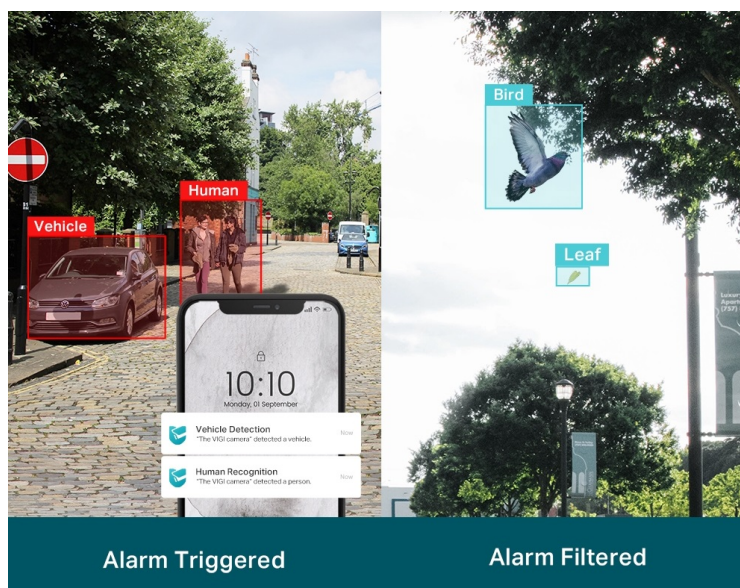

Venkovní IP kamera TP-Link VIGI C320I typu bullet, která nabízí vysoké **rozišení 2 Mpx**. Díky tomu zachytí ostrý obraz s některými jemnějšími detaily. Vzhledem k **odolné konstrukci s certifikací IP67** je vhodná pro dohled nad venkovními prostory rodinných domů, okolí firem, staveb apod. Uplatní se nejenom při **rozpoznávání osob, ale také vozidel**.

Integrované čipy využívají **algoritmy umělé inteligence** a efektivně tak rozliší lidské postavy nebo auta od jiných objektů. **Pokročilé detekce** pak umožní rozpoznat například narušení oblasti, odstranění předmětu, překročení hranice nebo třeba neoprávněnou manipulaci s kamerou. Samozřejmostí je také **podpora mobilní aplikace TP-Link VIGI**, abyste dění mohli sledovat kdykoli a kdekoli skrze displej smartphonu.

- **Rozlišení 2 Mpx:** Více než dost pixelů pro zachycení některých diskrétnějších detailů.
- **Rozlišení osob a vozidel:** Rozlišuje lidi a vozidla od ostatních objektů, takže dostáváte přesnější oznámení o událostech.
- **Inteligentní detekce:** Přijímejte oznámení a kontrolujte kanály, když někdo překročí hranici, vstoupí do nastavené oblasti, překáží kameře nebo odstraní/opustí objekty.
- **Chytré vylepšení videa:** Profesionální technologie VIGI zpracovávají videa a výrazně zlepšují jejich kvalitu, která je pro vaše sledování zásadní, včetně Smart IR, WDR, 3D DNR a nočního vidění.
- **H.265+:** Kamera přenáší komprimovaný křišťálově čistý obraz, aniž by využívala další šířku pásma, a šetří tak místo na disku, snižuje zatížení sítě a náklady na monitorování - to vše bez snížení kvality obrazu.
- **Voděodolnost:** Spolehlivé krytí IP67 pro stabilní venkovní provoz.
- **PoE:** Snadno připojte a napájejte kameru s PoE pomocí jednoho kabelu RJ-45, který přenáší data i napájení. Není