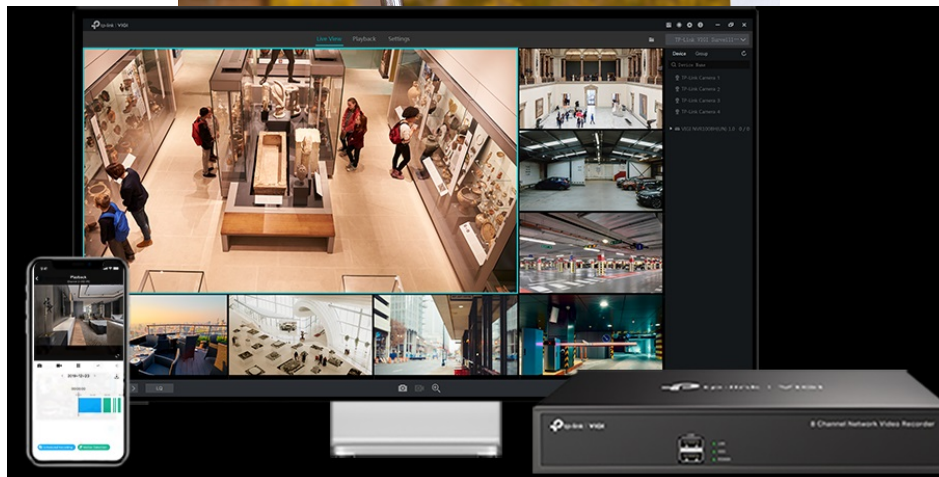

### TP-Link VIGI C230I - bezpečnost v dome balení

Kompaktní IP kamera TP-Link VIGI C230I pro široké záběry. Nabízí **vysoké rozlišení 2 Mpx**, díky čemuž zachytí ostrý obraz s množstvím jemných detailů. Je vhodná pro dohled v rozmanitých prostorách a uplatní se nejenom **při rozpoznávání osob, ale také vozidel**.

Integrované čipy využívají **algoritmy umělé inteligence** a efektivně tak rozliší lidské postavy nebo auta od jiných objektů. **Pokročilé detekce** pak umožní rozpoznat například narušení oblasti, odstranění předmětu, překročení hranice nebo třeba

### TP-Link VIGI C230I 2,8 mm

**3megapixelová IP** kamera typu **domo** nabízí snímač **1/2,8" CMOS** s rozlišením **2304 x 1296** obrazových bodů, **citlivost 0,1 lux (barevně)** a podporu **DWDR**. Připojení lze jednoduše realizovat pomocí **RJ-45 portu**. Díky **aplikaci TP-Link VIGI** lze sledovat dění **24 hodin denně, 7 dní v týdnu** odkudkoli skrze váš smartphonu. Spolehlivý systém nočního vidění zajišťuje, že kamera funguje dobře i za špatných světelných podmínek a zaznamenává dění pro budoucí kontrolu. Dva způsoby napájení vám poskytnou nejen větší pohodlí, ale také mimořádně usnadní zapojení.