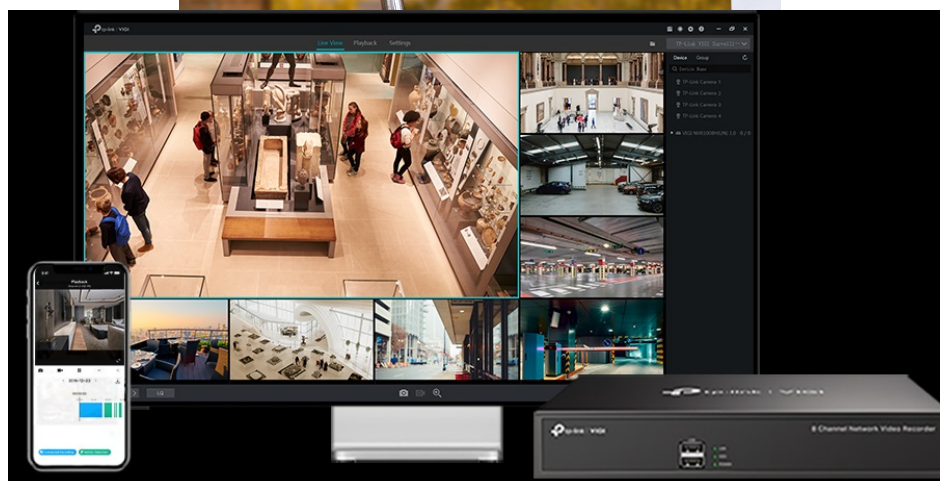

24 měs.

Stav:

Nové zboží

Popis

TP-Link VIGI C220I - bezpečnost v dome balení

Kompaktní IP kamera TP-Link VIGI C220I pro zabezpečení venkovního prostoru. Nabízí **vyšší rozlišení 2 Mpx**, díky čemuž zachytí ostrý obraz s potřebnými detaily. Uplatní se nejenom **při rozpoznávání osob, ale také vozidel**. Robustní konstrukce s pevným krytem splňuje **stupeň krytí IK10 a IP67**, čímž zajišťuje odolnost proti vandalismu i nepříznivým vnějším podmínkám.

Integrované čipy využívají **algoritmy umělé inteligence** a efektivně tak rozliší lidské postavy nebo auta od jiných objektů.

Pokročilé detekce pak umožní rozpoznat například narušení oblasti, odstranění předmětu, překročení hranice nebo třeba neoprávněnou manipulaci s kamerou. Samozřejmostí je také podpora **mobilní aplikace TP-Link VIGI**, abyste dění mohli sledovat kdykoli a kdekoli skrze displej smartphonu.

TP-Link VIGI C220I 4 mm

2megapixelová IP kamera typu **domo** nabízí snímač **1/3" CMOS** s rozlišením **1920 x 1080** obrazových bodů, **citlivost 0,1 lux (barevně)** a podporu **DWDR**. Připojení lze jednoduše realizovat pomocí **RJ-45** portu. Díky **aplikaci TP-Link VIGI** lze sledovat dění **24 hodin denně, 7 dní v týdnu** odkudkoli skrze váš smartphone. Spolehlivý systém nočního vidění zajišťuje, že kamera funguje dobře i za špatných světelných podmínek a zaznamenává dění pro budoucí kontrolu. Napájení je zajištěno pomocí PoE.