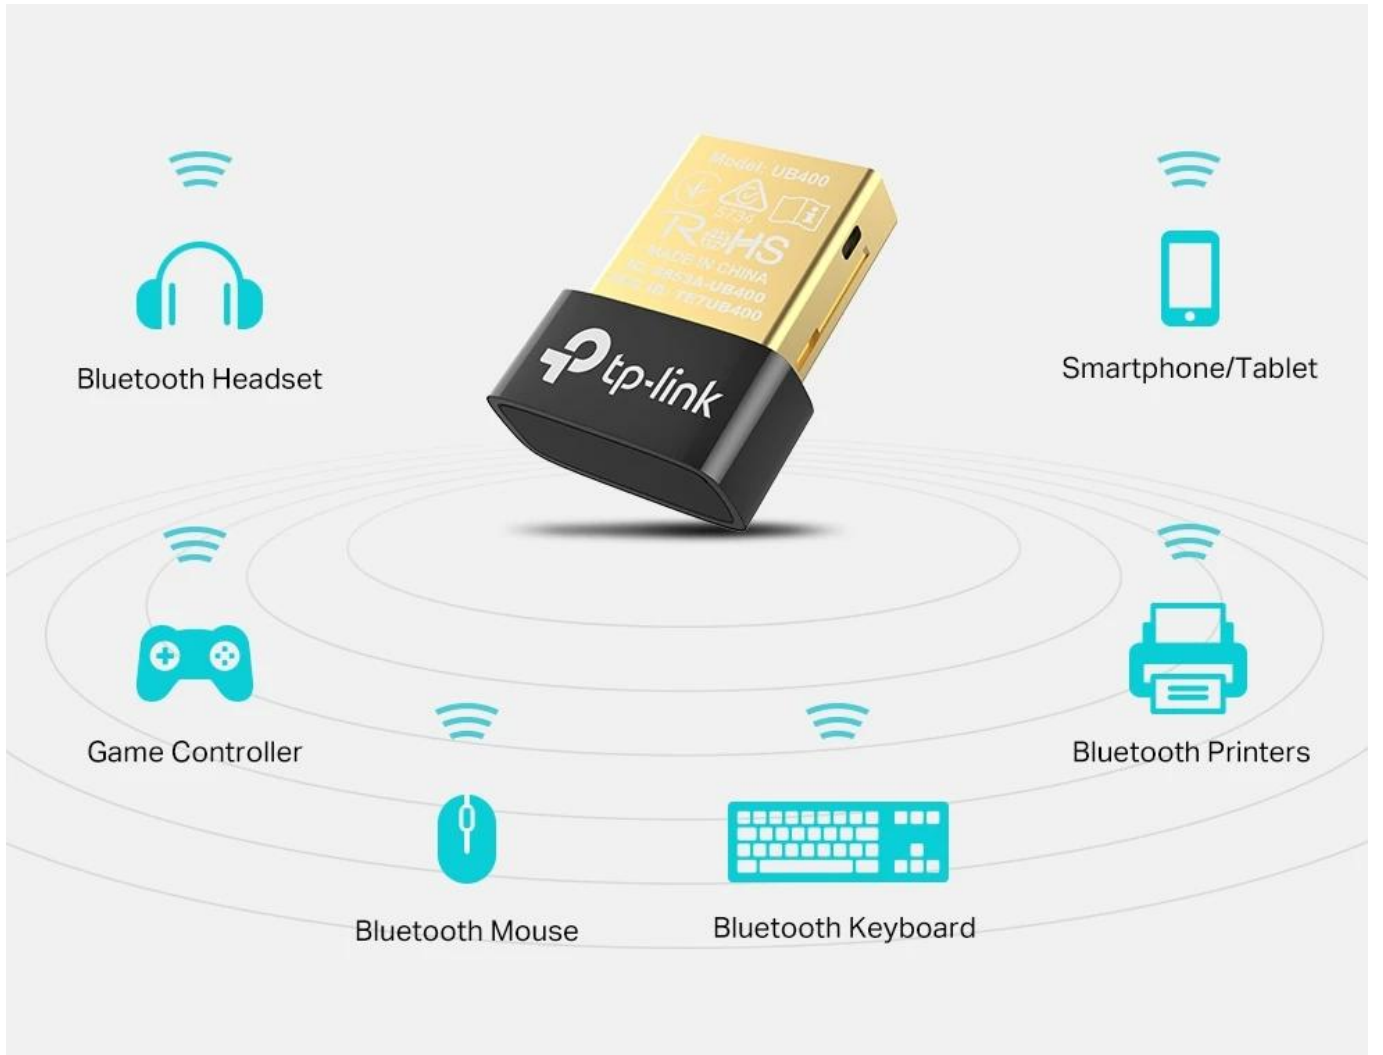

- **Bluetooth 4.0** - Používá nejnovější technologii Bluetooth 4.0 s nízkou spotřebou energie (BLE) a je zpětně kompatibilní s technologií Bluetooth V3.0 / 2.1 / 2.0 / 1.1
- **Driver zdarma** - Plug and Play pro Win 8, Win 8.1 a Win 10
- **Nano rozměr** - Mimořádně malý pro pohodlnou přenositelnost se spolehlivým vysokým výkonem
- **Podporovaný operační systém** - Podporuje Windows 11/10/8.1/8/7

Nejnovější technologie Bluetooth 4.0

TP-Link UB400 využívá pokročilou technologii Bluetooth 4.0 s nízkou spotřebou energie (BLE), která zajišťuje rychlé a spolehlivé připojení k široké škále bezdrátových zařízení. Adaptér je zpětně kompatibilní s předchozími verzemi Bluetooth, takže můžete připojit i starší zařízení.

Plug and Play - bez instalace ovladačů

Pro moderní operační systémy Windows 8, 8.1 a 10 není potřeba instalovat žádné ovladače. Adaptér funguje ihned po připojení do USB portu. Pro starší systémy jsou k dispozici ovladače ke stažení.

Kompaktní nano design

Mimořádně malé rozměry adaptéru umožňují jeho trvalé ponechání v USB portu notebooku bez rizika poškození při přenášení. Navzdory své velikosti poskytuje výkonné a stabilní připojení.