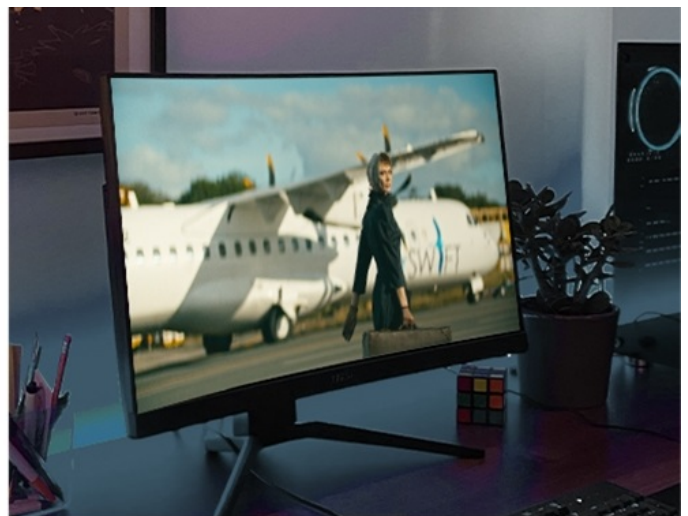

### TP-Link TX201 - užijte si super rychlost své sítě

Jednoportová síťová karta TP-Link TX201, se kterou dosáhnete ohromující **přenosové rychlosti standardu 2,5G sítě**. Jednotka si tak s přehledem poradí s náročnými úkoly a procesy, které vyžadují **velkou šířku pásma**. Uplatní se jak při přenosu dat, tak při práci s internetem. **Model TP-Link TX201** vám umožní vytvořit bleskurychlý přenosový kanál v domácnosti nebo osobní kanceláři.

Lag-Free Gaming

4K Streaming

V rámci lokální sítě budou vaše pracovní stanice a další zařízení sdílet data během okamžiku. Díky **přenosovou rychlosti až 2,5 Gb/s** je adaptér ideální pro náročnou práci, on-line hraní her i nerušené streamování po síti. **Technologie 2,5G Base-T** nabízí zpětnou kompatibilitu s dalšími přenosovými rychlostmi, a tak je ideální pro udržení stávající sítě, ale především k její modernizaci a vylepšení.