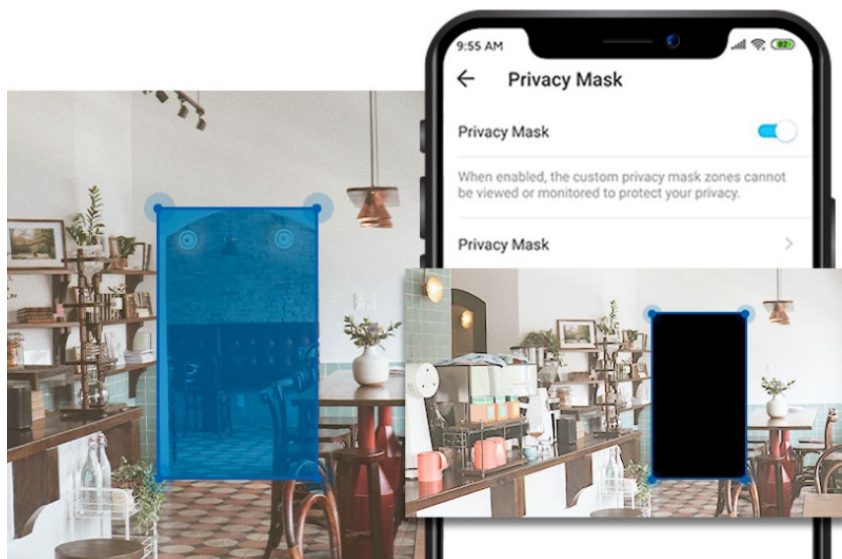

TP-Link Tapo C212 - bezpečí snadno a chytře

Wi-Fi kamera TP-Link Tapo C212 pro zajištění bezpečí v domácnosti. Podporuje snímání obrazu ve vysokém rozlišení, takže důležité okamžiky u vás doma zachytí čistě a také s jemnými detaily. Je vhodná do interiérů **pro detekci osob a pohybu**. Díky nastavení zónám aktivit máte přehled o tom, kdo a kde se vyskytuje. V případě zachycení pohybové aktivity kamera **TP-Link Tapo C212** aktivuje sledování do té doby, dokud je objekt v záběru.

Připojení je realizováno skrze **ethernetový port** a bezdrátově pomocí **sítě Wi-Fi**. Pořízené záznamy nebo vytvořené klipy můžete sdílet pomocí zařízení Tapo s rodinou i přáteli. Samozřejmostí je **podpora nočního vidění**, které zachytí jasné záběry i při slabém osvětlení na vzdálenost až 10 metrů.

Kamera TP-Link Tapo C212 disponuje **integrovaným reproduktorem a mikrofonom** pro obousměrnou komunikaci a případné odstrašení nezanedbaného návštěvníka. Jestliže si chcete dávat pozor na své soukromí, nechybí funkce pro nastavení vlastní blokované zóny v určitých místech a místnostech.