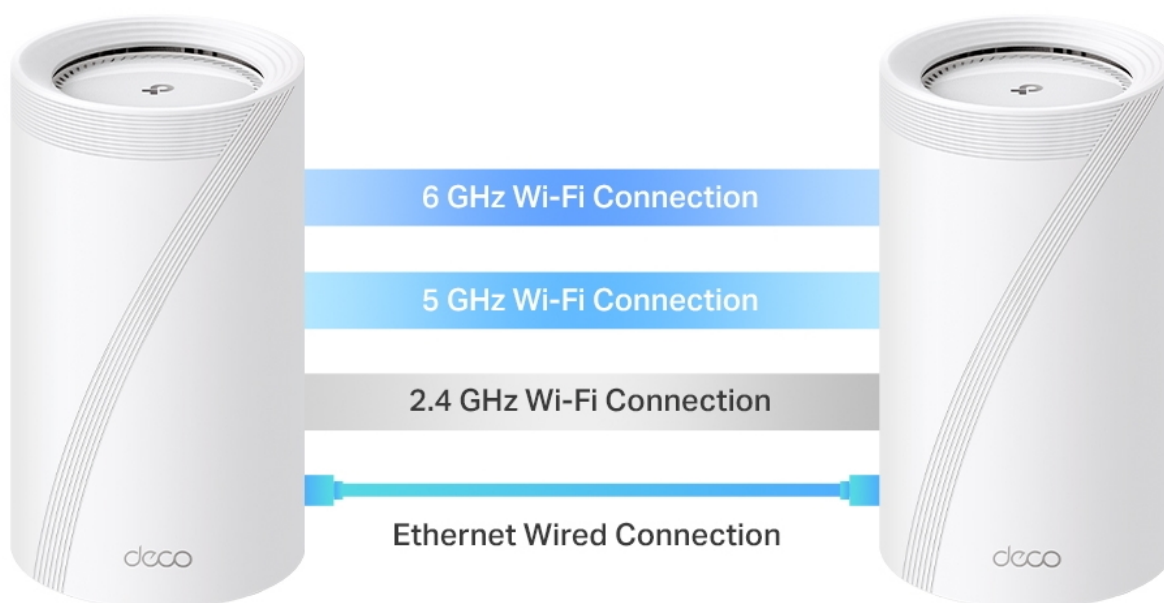

Podpora VPN klientů a serverů