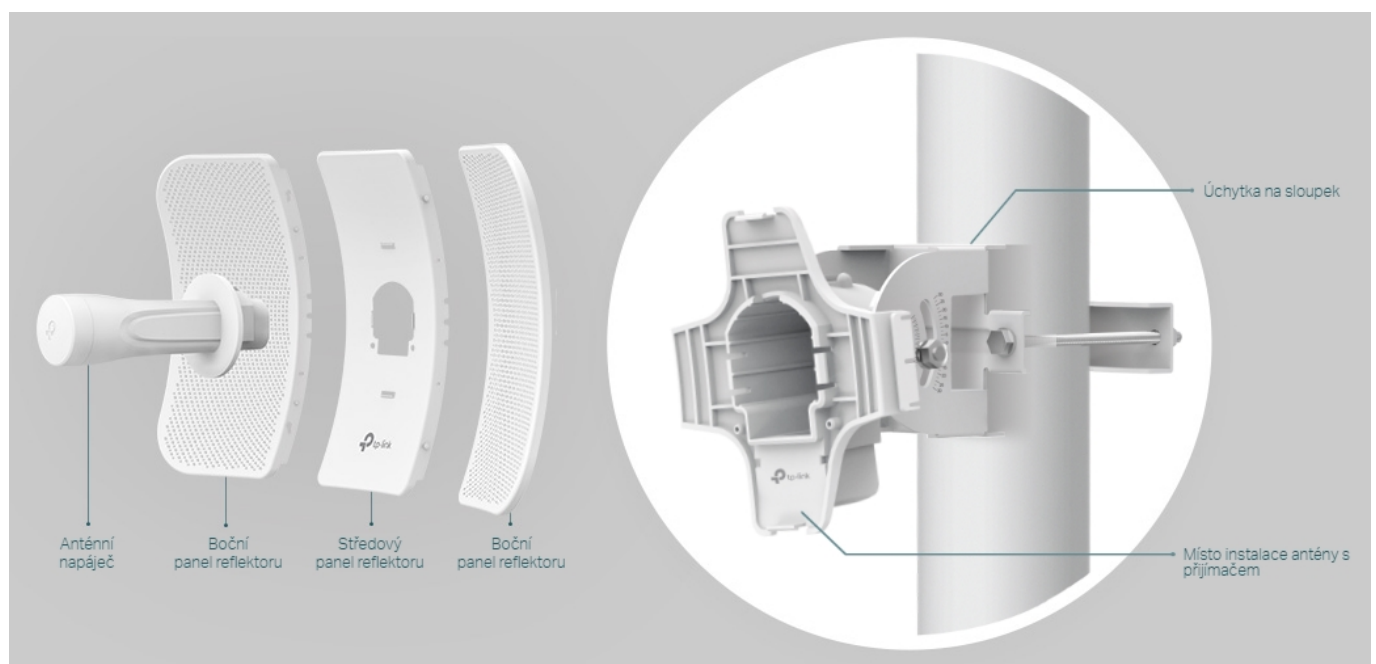

#### Směrová anténa na profesionální úrovni se ziskem 23 dBi určená pro bezdrátový přenos dat na velké vzdálenosti

Díky směrové anténě Cassegrain s vysokým ziskem 23 dBi a speciálnímu kovovému reflektoru umožňuje model CPE605 dosáhnout vynikajícího směrového zaměření paprsku, vylepšené latence a odolnosti vůči rušení. Profesionální výkon a uživatelsky příjemné provedení – venkovní anténa CPE605 s rychlostí přenosu 150 Mb/s v pásmu 5 GHz a ziskem 23 dBi je ideální volbou a cenově výhodným řešením pro potřeby venkovních bezdrátových sítí. Odolné krytí **IP65** zajišťuje spolu s 15kV ESD a 6kV ochranou před bleskem vhodnost do každého počasí. Podpora pasivního PoE napájení umožňuje flexibilní nasazení a pohodlnou instalaci.

#### Stabilní konstrukce a flexibilní instalace

- Díky částem, které do sebe vzájemně zaklapnou, je montáž snadná a pohodlná
- Sady pro montáž na sloupek a volnost pohybu ve všech třech osách umožňují flexibilní instalaci
- Odolná konstrukce zajišťuje stabilitu i ve větrném prostředí

## Pharos Control - Systém centralizované správy sítě

Anténa CPE605 se dodává se softwarem Pharos Control pro centralizovanou správu sítě, který uživatelům pomáhá snadno řídit všechna zařízení v síti z jediného počítače. Mezi jeho funkce patří rozpoznávání zařízení, monitorování jejich stavu, aktualizace firmwaru a údržba sítě. Intuitivní prostředí ve webovém prohlížeči - PharOS - je alternativním způsobem, jak síť spravovat, a profesionálům umožňuje přístup k detailnějším nastavením.

#### ZÁKLADNÍ SPECIFIKACE

**Typ antény:** směrová

**Frekvence:** 5,15-5,85 GHz

**Zisk:** 23 dBi

**Paměť:** 64 MB DDR2 RAM, 8 MB Flash

**PoE:** ano, pasivní PoE

**Rozměry:** 350 × 255 × 207 mm