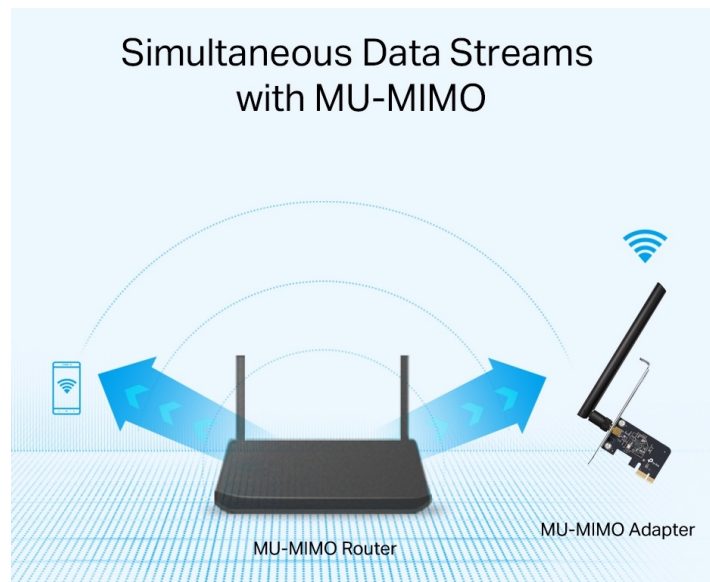

Díky **technologii MU-MIMO** adaptér TP-Link Archer T2E umožňuje bezproblémový datový souběh a lepší efektivitu sítě. Anténa se vyznačuje širším dosahem a s přehledem zajistí **silný signál pro plynulé 4K streamování a gaming**. Samozřejmostí je podpora moderních protokolů pro zabezpečení a ochranu před kyberhrozbami.