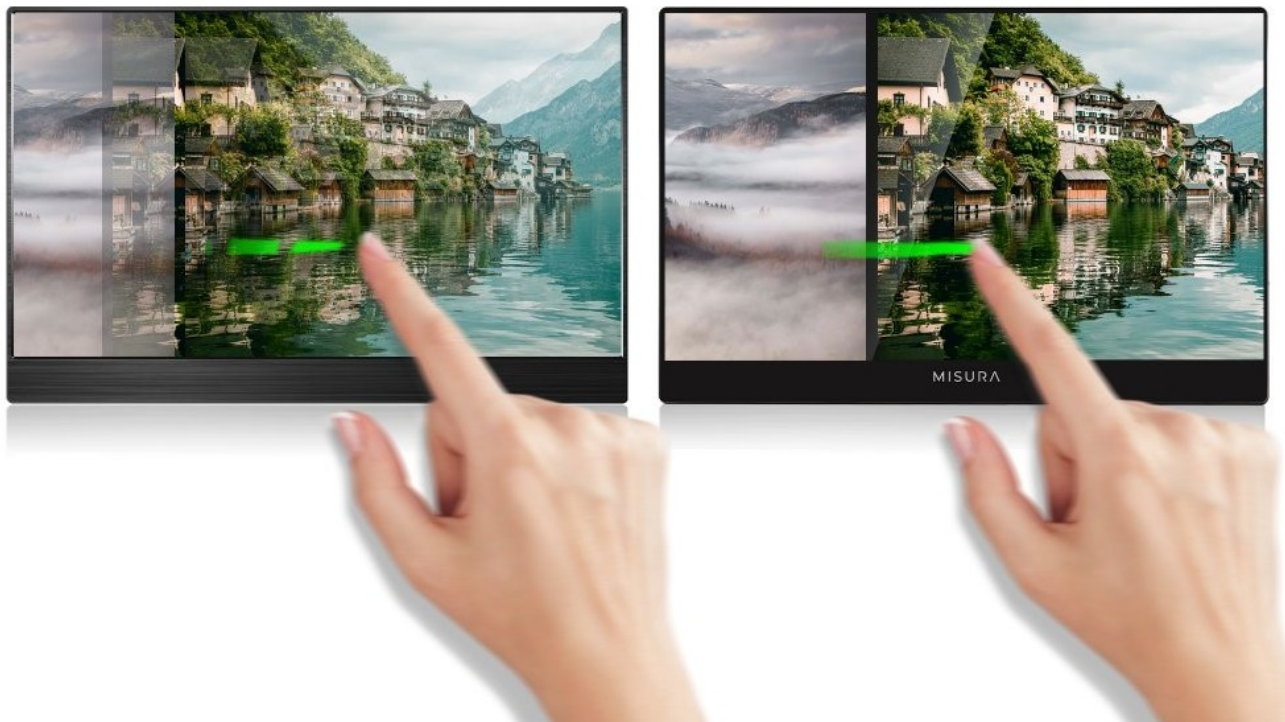

Přenosný dotykový monitor MISURA M16T, který představuje ideální řešení pro rozšíření pracovní plochy na cestách. Disponuje velkou 16palcovou obrazovkou, která produkuje ostrý obraz ve **Full HD kvalitě** a pestré barvy díky **HDR**. Dotykové ovládání je **kompatibilní se operačními systémy Windows, Linux i Apple iOS** a umožní rychlou a intuitivní obsluhu. **Monitor MISURA M16TB** se vyznačuje kompaktním provedením, které dosahuje **váhy pod 1 kg**.

Díky tomu se snadno přenáší v rámci cest a je vhodnou alternativou k notebookům. Ve výbavě nechybí **reproduktory** pro ozvučení multimediálního obsahu nebo **technologie Low Blue Mode** pro ochranu očí před škodlivým modrým světlem. Pro připojení k notebooku vám postačí jediný **kabel USB-C**, který zajistí přenos obrazu i napájení. Konektivita je možná také skrze mini HDMI a napájení přes konektor USB-A.

Díky tomu lze **monitor MISURA M16T** využít také ve spojení s kompatibilními mobilními telefony nebo herními konzolami. **Dotyková obrazovka** efektivně **snižuje odraz světla** a podporuje komfortní čitelnost. Moderní **technologie tepelné laminace G+G** dále podporuje pohodlné a svižné ovládání pomocí dotyku a současně zamezuje vniknutí prachu nebo vodních par. Díky tomu je obrazovka čistá i po dlouhé době provozu.

MISURA M16T

Přenosný **dotykový** monitor s úhlopříčkou **16"** a **Full HD** rozlišením 1920 × 1080 bodů. Nabízí jas **300 cd/m²**, dobu odezvy **30 ms** a kontrastní poměr **1200 : 1**. Příjemné jsou také pozorovací úhly **178° horizontálně i vertikálně**. Pro připojení k notebooku vyžaduje pouze jediný kabel **USB-C**, a to jak pro video signál, tak i pro napájení. Pokud notebook nedisponuje konektorem USB-C, je možné provést připojení pomocí portu **mini HDMI**. Napájení je pak realizováno skrze konektor USB-A. Pro připojení klávesnice nebo myši je monitor vybaven **micro USB** portem. Potěší také vestavěné reproduktory s celkovým výkonem **2 W**.