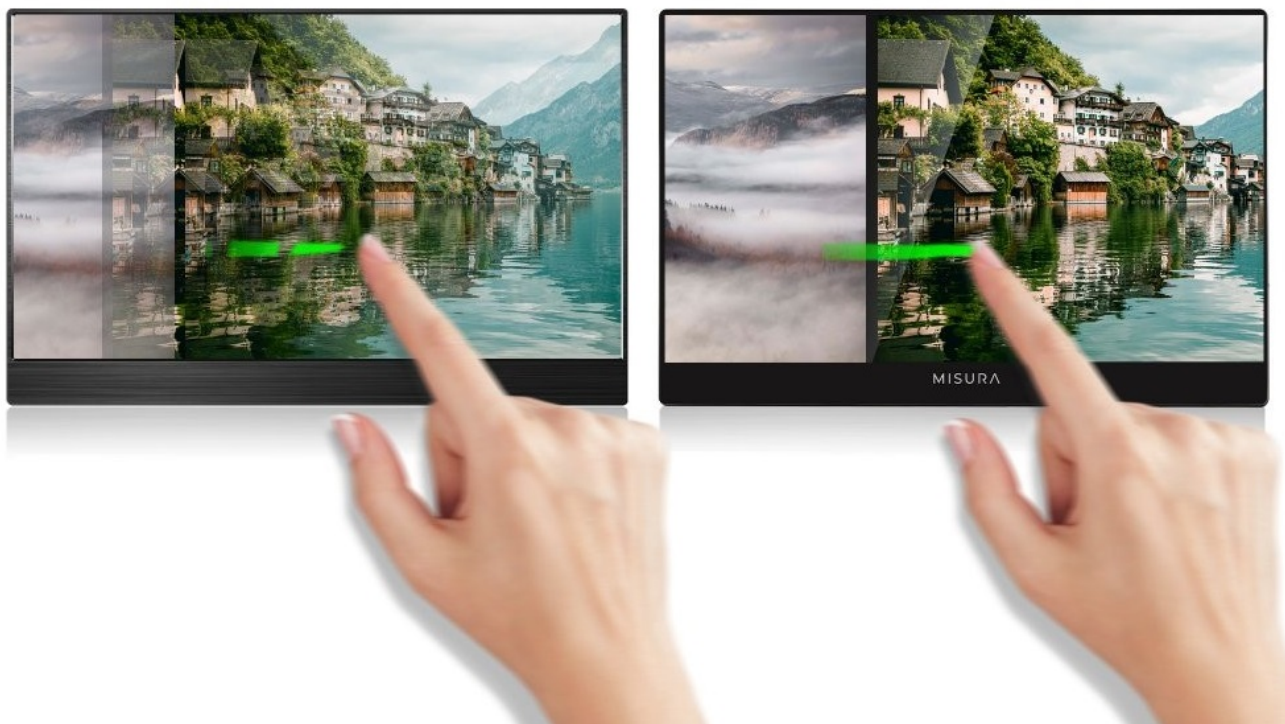

### MISURA M16TB - cestovní dotykový monitor s integrovanou baterií

**Přenosný dotykový monitor MISURA M16TB**, který představuje ideální řešení pro rozšíření pracovní plochy na cestách. Zvládne **až 4 hodiny provozu na baterii** bez nutnosti napájení. Disponuje velkou 16palcovou obrazovkou, která produkuje ostrý obraz ve **Full HD kvalitě** a pestré barvy díky **HDR**. Dotykové ovládání je **kompatibilní se operačními systémy Windows, Linux i Apple iOS** a umožní rychlou a intuitivní obsluhu. **Monitor MISURA M16TB** se vyznačuje kompaktním provedením, které dosahuje **váhy pod 1 kg**.

Díky tomu se snadno přenáší v rámci cest a je vhodnou alternativou k notebookům. Ve výbavě nechybí **reproduktory** pro ozvučení multimediálního obsahu nebo **technologie Low Blue Mode** pro ochranu očí před škodlivým modrým světlem. Pro připojení k notebooku vám postačí jediný **kabel USB-C**, který zajistí přenos obrazu i napájení. Konektivita je možná také skrze mini HDMI a napájení přes konektor USB-A.

Díky tomu lze **monitor MISURA M16TB** využít také ve spojení s kompatibilními mobilními telefony nebo herními konzolami. **Dotyková obrazovka efektivně snižuje odraz světla** a podporuje komfortní čitelnost. Moderní **technologie tepelné laminace G+G** dále podporuje pohodlné a svižné ovládání pomocí dotyku a současně zamezuje vniknutí prachu nebo vodních par. Díky tomu je obrazovka čistá i po dlouhé době provozu.