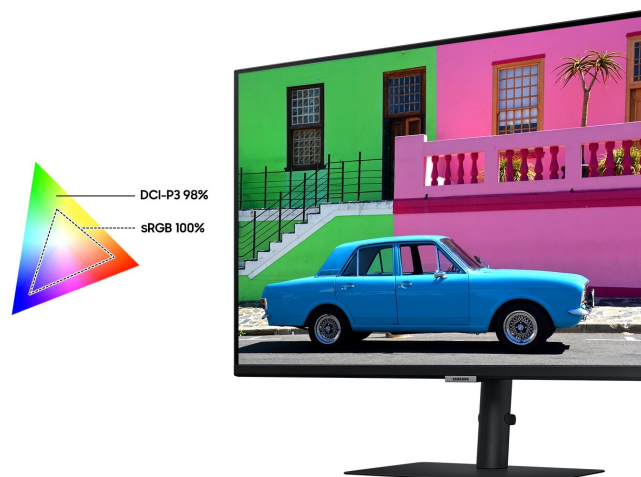

Samsung ViewFinity S80PB - profesionální obraz i ochrana očí

Využijte vysoké rozlišení **monitoru Samsung ViewFinity S80PB** pro náročnou práci i multimediální zábavu. Podporuje profesionální činnost, tvorbu multimediálního obsahu i jeho sledování a editaci. Díky vysokému **UHD rozlišení** vám zprostředkuje obraz do nejmenších detailů. Dokonalou reprodukci obrazu po stránce barev, ostrosti i velmi drobných efektů oceníte při té nejnáročnější designéřské práci, činnosti s grafikou apod. **IPS panel** se širokými pozorovacími úhly podporuje sledování živých barev i při pohledu ze stran.

98% pokrytí barevného prostoru DCI-P3 zajistí barvy na profesionální úrovni. Vysoká přesnost a odladění i jemných odstínů ocení všichni designéři, grafici a další kreativci napříč obory. **Plocha o velikosti 32"** umožní komfortní práci s aplikacemi i nástroji ve více oknech najednou. Nechybí ani rozmanité možnosti připojení. Ke zdroji obrazu monitor **Samsung ViewFinity S80PB** připojíte pomocí rozhraní **HDMI, DisplayPort, USB-C** a nechybí ani **LAN port RJ-45** pro přímé a rychlé připojení k internetu.

Samsung ViewFinity S80PB

LED monitor s úhlopříčkou **32"** a rozlišením **3840 × 2160** bodů nabízí kontrastní poměr **1000 : 1**, jas **350 cd/m²**, dobu odezvy **5 ms** a 98 % pokrytí barevného prostoru DCI-P3. Použitím technologie **IPS** je dosaženo širokých pozorovacích úhlů **178° horizontálně i vertikálně**. K dispozici jsou **tři porty USB 3.0**, ethernetový port **RJ-45** a univerzální port **USB-C**, který kromě vysokorychlostního přenosu videa a dat umožňuje napájení připojených zařízení až do 90 W. Zajisté potěší také **výškově nastavitelný stojan** či funkce **Pivot**, která umožňuje otočení obrazovky o 90°.