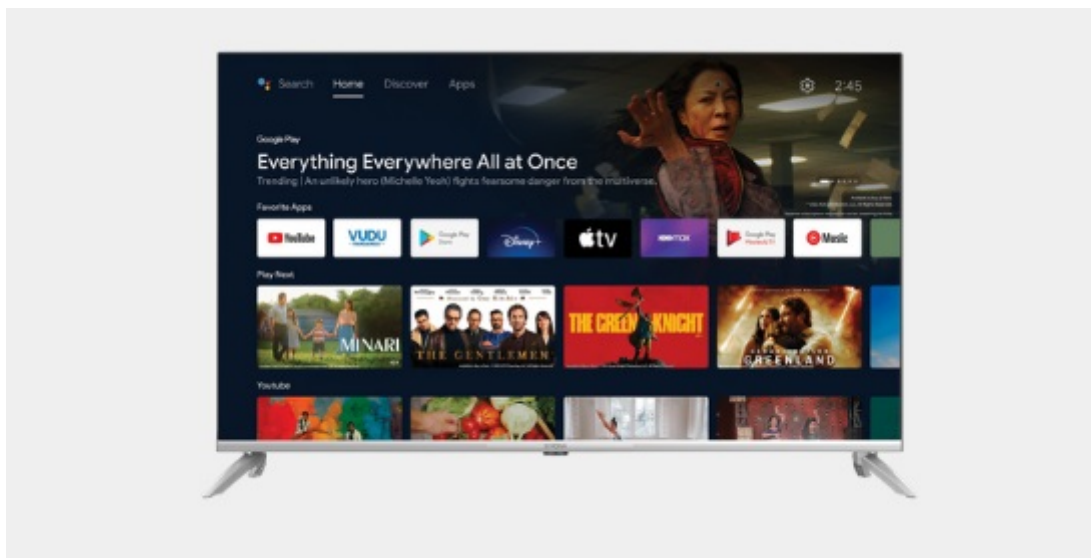

Martin Soukup (techdepo.cz)

info@techdepo.cz

724 277 900

08.05.26 0:17:11

STRONG SRT43UD6593 43"

Cena celkem:	7 086 Kč (bez DPH: 5 856 Kč)
Běžná cena:	7 794 Kč
Ušetříte:	709 Kč
Kód zboží:	TELSRG1056
Part No.:	SRT43UD6593
Záruka:	24 měs.
Stav:	Nové zboží

Popis

Smart TV Strong SRT43UD6593 - s vysíláním a multimédií to umí ve 4K

Chytrý LED televizor Strong SRT43UD6593 pro pestrou multimediální zábavu i filmový odpočinek. Nabízí ultra jemné rozlišení obrazu ve 4K a vysoký dynamický rozsah **HDR**, díky čemuž zajišťuje realistickou reprodukci obrazu i barev. Pro příjem signálu slouží integrovaný **tuner DVB-T2/S2/C** s podporou dekódování H.265/ HEVC.

Strong SRT43UD6593

Smart LED televizor nabízí úhlopříčku **43"** a **4K Ultra HD** rozlišení 3840 × 2160 obrazových bodů. Pro příjem televizního vysílání je připraven **DVB-T2/S2/C** tuner s podporou dekódování **H.265/ HEVC**. Připojení k internetu lze realizovat jak drátově pomocí **RJ-45** portu, tak bezdrátově skrze technologii **Wi-Fi**. Pro přehrávání multimédií je možné využít **dva USB porty** a o zvuk se starají integrované reproduktory s celkovým výkonem **20 W**. K dispozici je také hotelový mód, který neumožňuje změnu nastavení bez přístupového kódu. Mezi další přednosti patří podpora **HDR10**, **Google Assistant** a **Image Quality Ratio 1000**. Jako operační systém byl zvolen **Android 11**.

Barva: černá-stříbrná