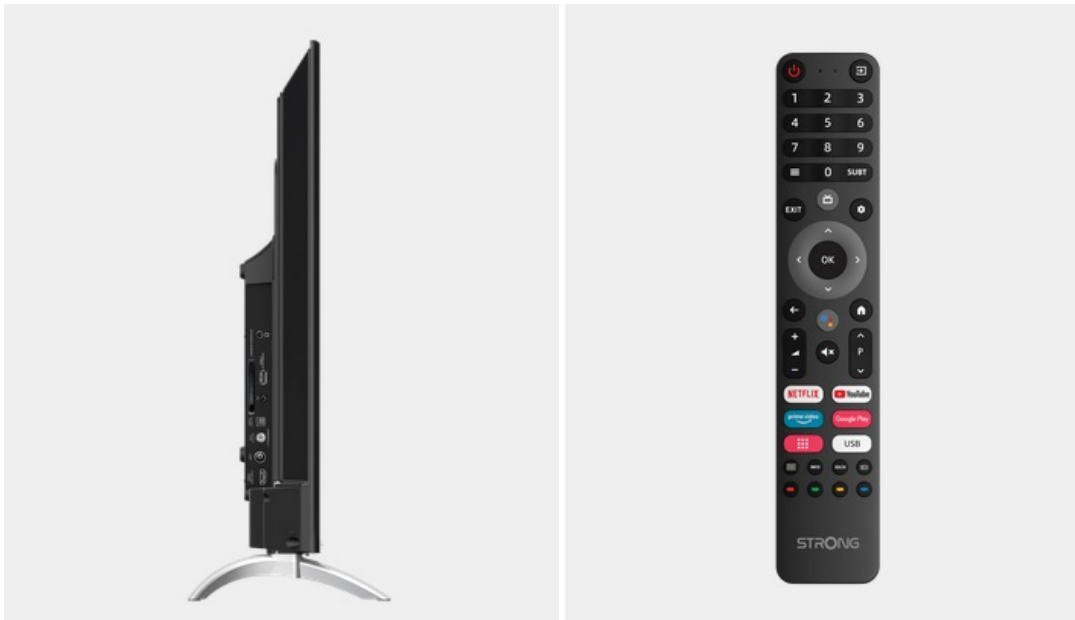

Martin Soukup (techdepo.cz)

info@techdepo.cz

724 277 900

08.05.26 0:17:11

STRONG SRT43UD6593 43"

Cena celkem:	7 086 Kč (bez DPH: 5 856 Kč)
Běžná cena:	7 794 Kč
Ušetříte:	709 Kč
Kód zboží:	TELSRG1056
Part No.:	SRT43UD6593
Záruka:	24 měs.
Stav:	Nové zboží

Popis

Smart TV Strong SRT43UD6593 - s vysíláním a multimédií to umí ve 4K

Chytrý LED televizor Strong SRT43UD6593 pro pestrou multimediální zábavu i filmový odpočinek. Nabízí ultra jemné rozlišení obrazu ve 4K a vysoký dynamický rozsah **HDR**, díky čemuž zajišťuje realistickou reprodukci obrazu i barev. Pro příjem signálu slouží integrovaný **tuner DVB-T2/S2/C** s podporou dekódování H.265/ HEVC.

Strong SRT43UD6593

Smart LED televizor nabízí úhlopříčku **43"** a **4K Ultra HD** rozlišení 3840 × 2160 obrazových bodů. Pro příjem televizního vysílání je připraven **DVB-T2/S2/C** tuner s podporou dekódování **H.265/ HEVC**. Připojení k internetu lze realizovat jak drátově pomocí **RJ-45** portu, tak bezdrátově skrze technologii **Wi-Fi**. Pro přehrávání multimédií je možné využít **dva USB porty** a o zvuk se starají integrované reproduktory s celkovým výkonem **20 W**. K dispozici je také hotelový mód, který neumožňuje změnu nastavení bez přístupového kódu. Mezi další přednosti patří podpora **HDR10**, **Google Assistant** a **Image Quality Ratio 1000**. Jako operační systém byl zvolen **Android 11**.

Barva: černá-stříbrná