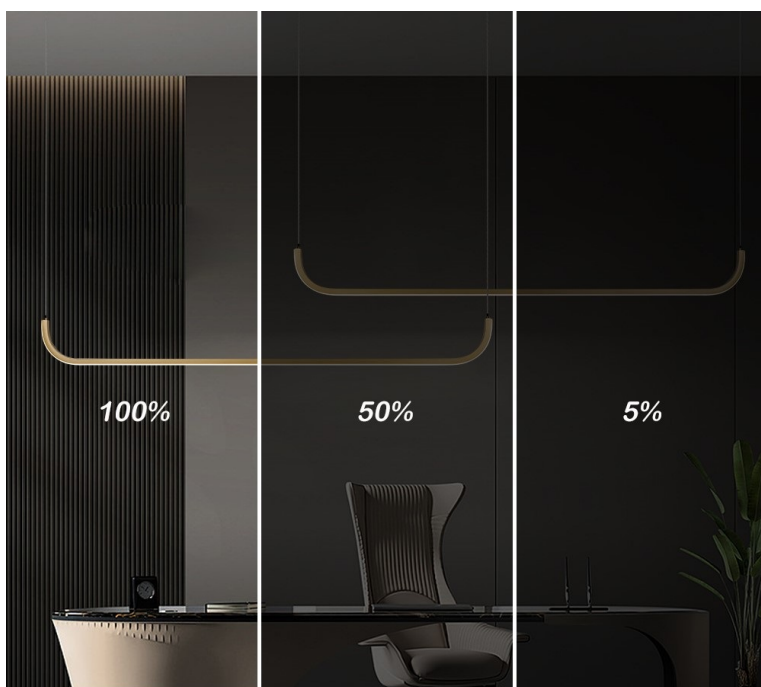

IMMAX NEO PATTINI - Smart LED osvětlení pro milovníky elegance

LED svítidlo IMMAX NEO PATTINI pro zavěšení na strop, které je vhodné pro osvětlení kuchyně, osobní pracovny nebo kanceláře. Velmi decentní design se hodí do každého moderního interiéru. Nabízí praktické smart funkce, které vám zpříjemní každodenní pracovní i soukromý život. **Bílé světlo** lze nastavit v **rozmezí barevné teploty 3000-6000 K**, díky čemuž je vhodné pro každodenní činnosti, aktivizaci lidského organismu a udržení pozornosti během dne.

Stepless dimming: 5%-100%

Color Temperature

IMMAX NEO PATTINI Smart dvojité zlaté

Stropní závěsné svítidlo pro chytrou domácnost, které dokonale osvětlí interiér a tenký design nezahlcuje prostor. Dvě tenká zaoblená 120 cm dlouhá ramena lze zavěsit variabilně a zvolit tak délku lustru **od 160 do 280 cm**. Hodí se jak do kuchyní a jídelen, tak i pracoven a kanceláří. Možnost **výběru odstínu bílé** barvy zútulní interiér. Osazeno je **integrováním LED modulem** a podporuje bezdrátový komunikační protokol **ZigBee 3.0**. To umožňuje ovládání celé sítě domácích světelných zdrojů skrze **dálkový ovladač** či aplikaci **IMMAX NEO PRO** v mobilním telefonu. Tato svítidla jsou vhodná do systému osvětlení **IMMAX NEO, Tuya** či **Philips HUE a dalších**. Samozřejmostí je kompatibilita s hlasovým ovládáním přes Amazon Alexa, Google Assistant nebo Apple Siri.

ZÁKLADNÍ SPECIFIKACE

Příkon: 53 W

Světelný tok: 3640 lm

Barevná teplota: 3000–6000 K

Index podání barev: >80

Stmívání: ano

Minimální životnost: 50 000 hodin

Materiál: kov + plast