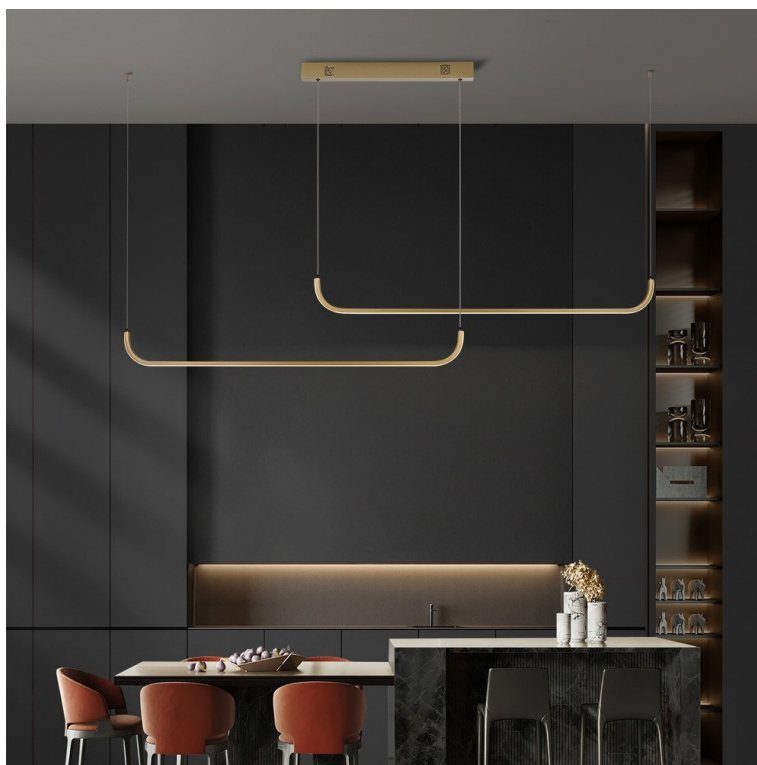

IMMAX NEO PATTINI - Smart LED osvětlení pro milovníky elegance

LED svítidlo IMMAX NEO PATTINI pro zavěšení na strop, které je vhodné pro osvětlení kuchyně, osobní pracovny nebo kanceláře. Velmi decentní design se hodí do každého moderního interiéru. Nabízí praktické smart funkce, které vám zpříjemní každodenní pracovní i soukromý život. **Bílé světlo** lze nastavit v **rozmezí barevné teploty 3000-6000 K**, díky čemuž je vhodné pro každodenní činnosti, aktivizaci lidského organismu a udržení pozornosti během dne.

Stepless dimming: 5%-100%

Color Temperature

IMMAX NEO PATTINI Smart dvojité zlaté

Stropní závěsné svítidlo pro chytrou domácnost, které dokonale osvětlí interiér a tenký design nezahlcuje prostor. Dvě tenká zaoblená 120 cm dlouhá ramena lze zavěsit variabilně a zvolit tak délku lustru **od 160 do 280 cm**. Hodí se jak do kuchyní a jídelen, tak i pracoven a kanceláří. Možnost **výběru odstínu bílé** barvy zútulní interiér. Osazeno je **integrováním LED modulem** a podporuje bezdrátový komunikační protokol **ZigBee 3.0**. To umožňuje ovládání celé sítě domácích světelných zdrojů skrze **dálkový ovladač** či aplikaci **IMMAX NEO PRO** v mobilním telefonu. Tato svítidla jsou vhodná do systému osvětlení **IMMAX NEO, Tuya** či **Philips HUE a dalších**. Samozřejmostí je kompatibilita s hlasovým ovládáním přes Amazon Alexa, Google Assistant nebo Apple Siri.