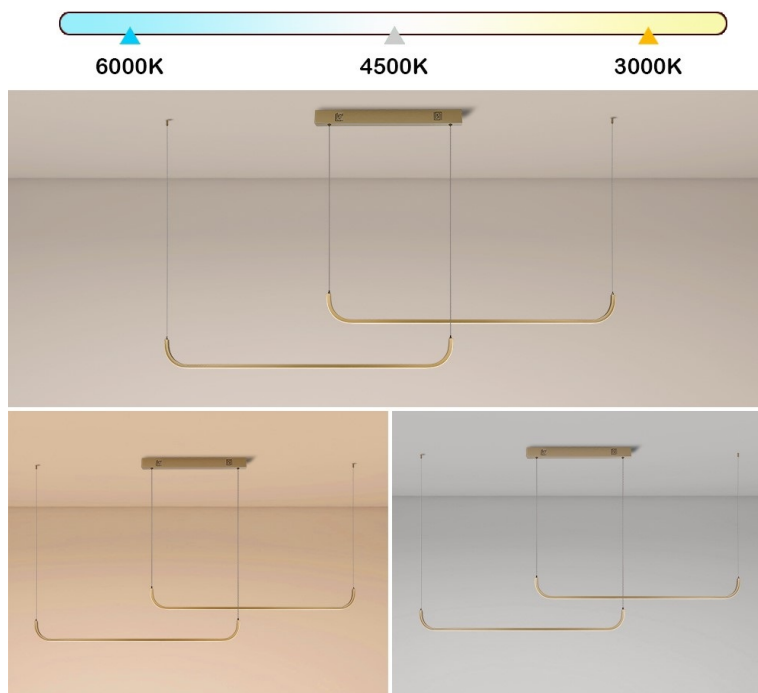

Stepless dimming: 5%-100%

Color Temperature

IMMAX NEO PATTINI Smart dvojité zlaté

Stropní závěsné svítidlo pro chytrou domácnost, které dokonale osvětlí interiér a tenký design nezahlcuje prostor. Dvě tenká zaoblená 120 cm dlouhá ramena lze zavěsit variabilně a zvolit tak délku lustru **od 160 do 280 cm**. Hodí se jak do kuchyní a jídelen, tak i pracoven a kanceláří. Možnost **výběru odstínu bílé** barvy zútulní interiér. Osazeno je **integrováním LED modulem** a podporuje bezdrátový komunikační protokol **ZigBee 3.0**. To umožňuje ovládání celé sítě domácích světelných zdrojů skrze **dálkový ovladač** či aplikaci **IMMAX NEO PRO** v mobilním telefonu. Tato svítidla jsou vhodná do systému osvětlení **IMMAX NEO, Tuya** či **Philips HUE a dalších**. Samozřejmostí je kompatibilita s hlasovým ovládáním přes Amazon Alexa, Google Assistant nebo Apple Siri.

ZÁKLADNÍ SPECIFIKACE

Příkon: 53 W

Světelný tok: 3640 lm

Barevná teplota: 3000–6000 K

Index podání barev: >80

Stmívání: ano

Minimální životnost: 50 000 hodin

Materiál: kov + plast

Vstupní napětí: AC 100–240 V

Rozměry: 1600–2800 × 55 mm

Délka závěsu: max. 1500 mm

Barva: zlatá

Energetická třída (EEI): G

Kompatibilita: iOS, Android, Amazon Alexa, Apple Siri zkratky, Google Assistant, Philips HUE, TUYA, Tahoma, Lidl, Ikea