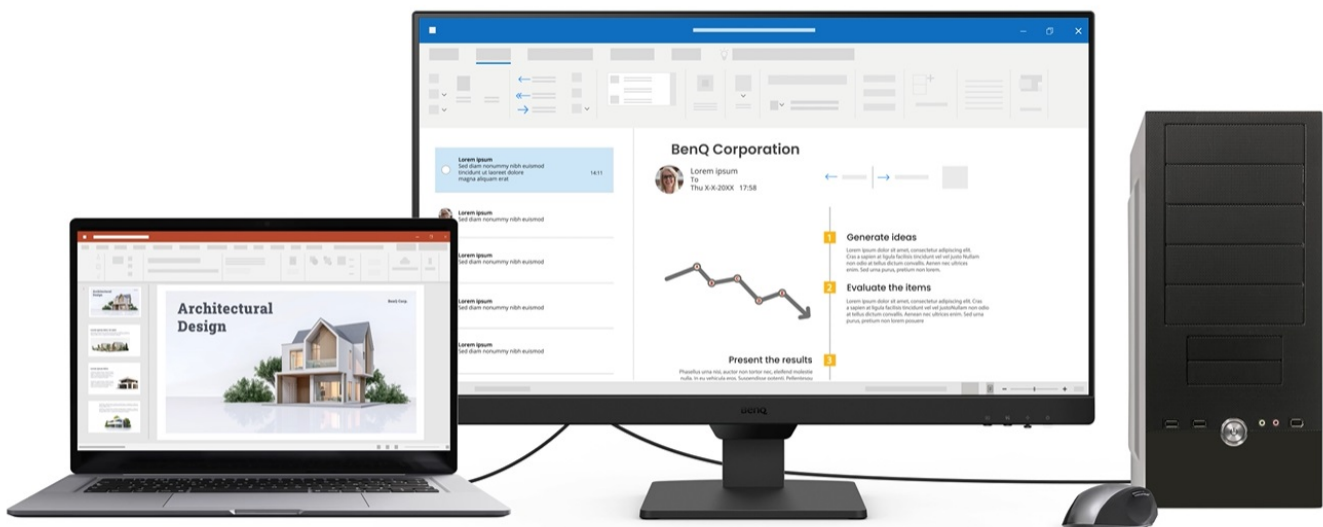

### BenQ BL2790 - Full HD monitor s ochranou očí do kanceláře

Monitor BenQ BL2790 je ideálním pomocníkem na každé pracovní místo. Kancelářskou sestavu doplní o **Full HD displej s úhlopříčkou 27"**. Disponuje IPS panelem, který produkuje **široké pozorovací úhly** a obsah můžete sledovat pohodlně a bez zkreslení i při pohledu ze stran. **Full HD rozlišení** podporuje čistý a ostrý obraz, který je dobře čitelný a vhodný pro činnost s aplikacemi, surfování po internetu, čtení dokumentů i sledování multimédií.

Mezi hlavní přednosti patří přítomná konektivita, díky které **monitor BenQ BL2790** jednoduše připojíte k firemním zařízením. Rozhraní **HDMI** a **DisplayPort** jsou navržena pro moderní přístroje, mezi vstupními zdroji obrazu lze přepínat tak, abyste zvýšili efektivitu práce. **Ovládací tlačítka** jsou umístěna s ohledem na snadnou dostupnost a nastavení. Displej kromě komfortní plochy dále potěší **100Hz obnovovací frekvencí**, která umožní rychlé vykreslování obsahu.

### BenQ BL2790

LED monitor s úhlopříčkou **27"** a Full HD rozlišením **1920 × 1080** bodů. Nabízí kontrastní poměr **1300 : 1**, jas **250 cd/m<sup>2</sup>** a dobu odezvy **5 ms**. Použitá technologie **IPS** nabízí pozorovací úhly 178° horizontálně i vertikálně. Monitor disponuje **VESA uchycením** a integrovanými **stereo reproduktory** s celkovým výkonem **4 W**. Monitor disponuje také speciálním režimem **Eye-Care**, který šetří vaše oči tím, že upravuje jas obrazovky, dle změny světla v prostředí.

### ZÁKLADNÍ SPECIFIKACE

**Typ panelu:** IPS

**Úhlopříčka:** 27"

**Poměr stran:** 16 : 9

**Rozlišení:** 1920 × 1080 px

**Kontrastní poměr:** 1300 : 1

**Doba odezvy:** 5 ms

**Rozhraní:** 2 × HDMI, 1 × DisplayPort, 1 × sluchátkový výstup