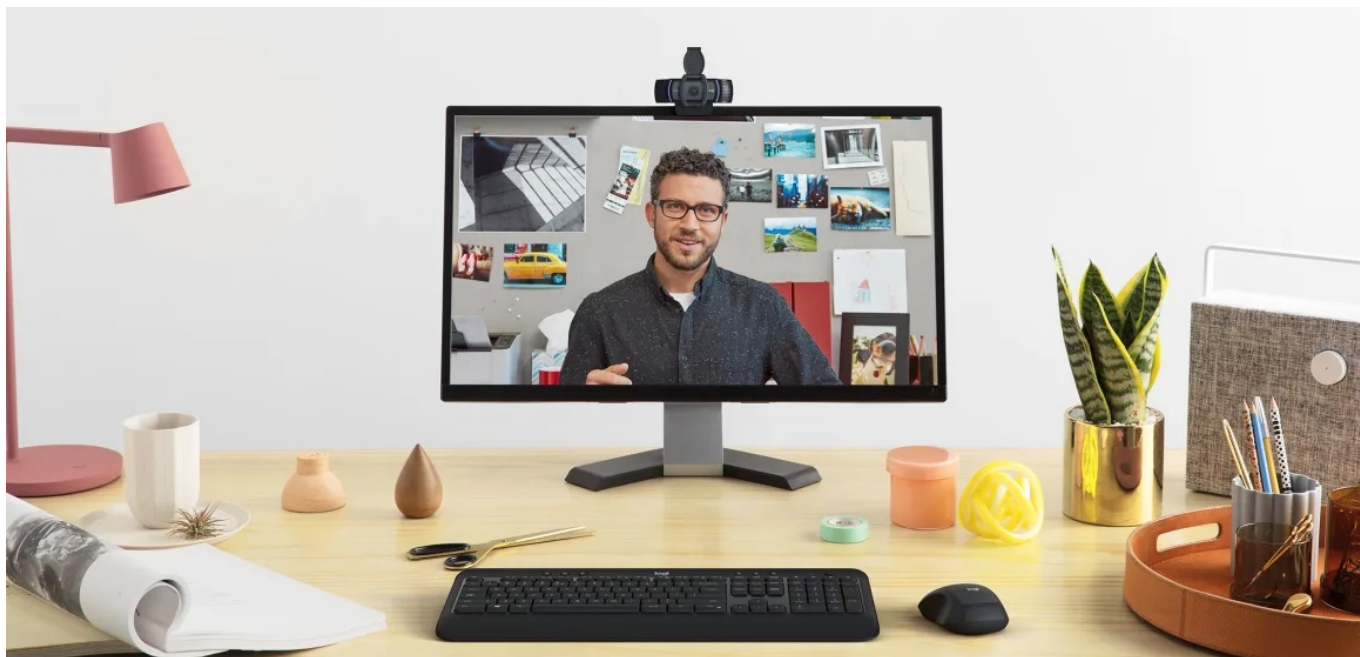

Ušetříte: **230 Kč**

Kód zboží: KAML0001

Part No.: 960-001360

Záruka: 24 měs.

Stav: Nové zboží

Popis

Kvalitní obraz pro veškerou on-line spolupráci s webkamerou Logitech C920e

Webkamera Logitech C920e zajistí ostrý obraz ve **Full HD rozlišení** a profesionální vzhled pro jakoukoli on-line schůzku s klienty, setkání s rodinou či přáteli nebo třeba webinarů a vzdělávací kurzy. **Fixní zorné pole 78°** zachytí jak uživatele, tak dostatečný prostor okolo něj. Díky tomu jsou záběry přirozenější a přehlednější.

Webová kamera **Logitech C920e** disponuje **dvojitými zabudovanými mikrofonů**, které spustíte jednoduše pomocí **aplikace Logi Tune Desktop**. Výkon mikrofonů je optimalizován s ohledem na vzdálenost, čímž je dosaženo čisté a jasné snímání zvuku. Model Logitech C920e nabízí **funkci autofocus** pro automatické ostření záběru a potlačení rozmazání. Samozřejmostí je **certifikací pro využívání široké palety komunikačních platforem**, mezi které patří například **Microsoft Teams, Zoom, Google Meet** a další.

Logitech C920e

Webkamera s **Full HD** rozlišením 1920 × 1080 bodů nabízí ostrý obraz a věrné barvy, zatímco zabudovaný **duální mikrofon** zajistí kvalitní zvukový přenos. Integrovaná funkce **autofocus** ve spolupráci s automatickou korekcí osvětlení **RightLight 2** zajistí, že váš obraz bude během videohovorů dokonale ostrý a jasný. Pro zachování maximálního soukromí je přítomna odnímatelná **bezpečnostní krytka**. Praktický flipový držák umožňuje snadné umístění kamery na monitor, rovný podklad, ale i **přípevnění na stativ** pomocí 1/4" závitu. Pro připojení k počítači pak slouží konektor **USB 2.0**.

Kamera C920e je certifikovaná pro Microsoft Teams, Zoom, Google Meet, a je kompatibilní s ostatními oblíbenými aplikacemi, jako jsou BlueJeans, GoTo Meeting, Pexip a RingCentral pro zajištění kompatibility a bezproblémové integrace na pracoviště.