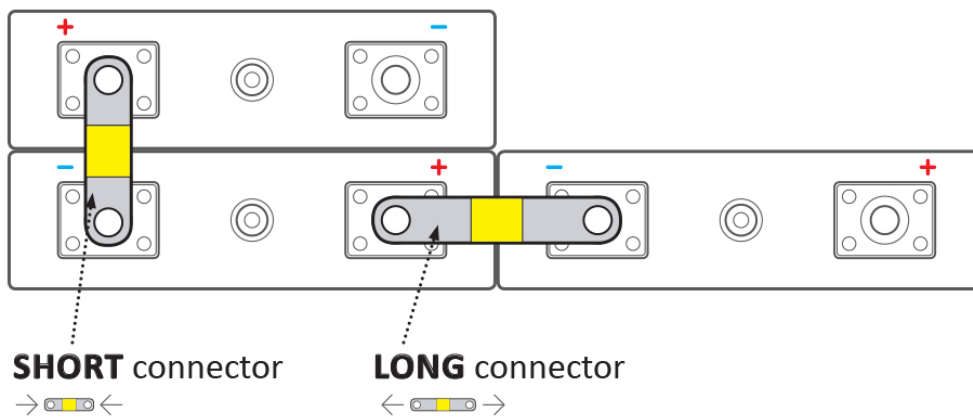

### ELERIX EX-TC120/8

Terminálový konektor **pro Lithiové články LiFePO4 značky ELERIX**. Konektor vhodný pro připojení baterií **ELERIX EX-L230**. Skládá se z více vrstev měděného materiálu.

**Zkontrolujte rozměry článků a vaše požadavky na připojení. Viz rozdíl v používání dlouhých a krátkých konektorů:**

### ZÁKLADNÍ SPECIFIKACE

**Rozteč:** 120 mm

**Rozměry:** 140 × 20 × 2 mm (střední část má výšku 5 mm)

**Kompatibilita:** ELERIX EX-L230

**Materiál:** měď