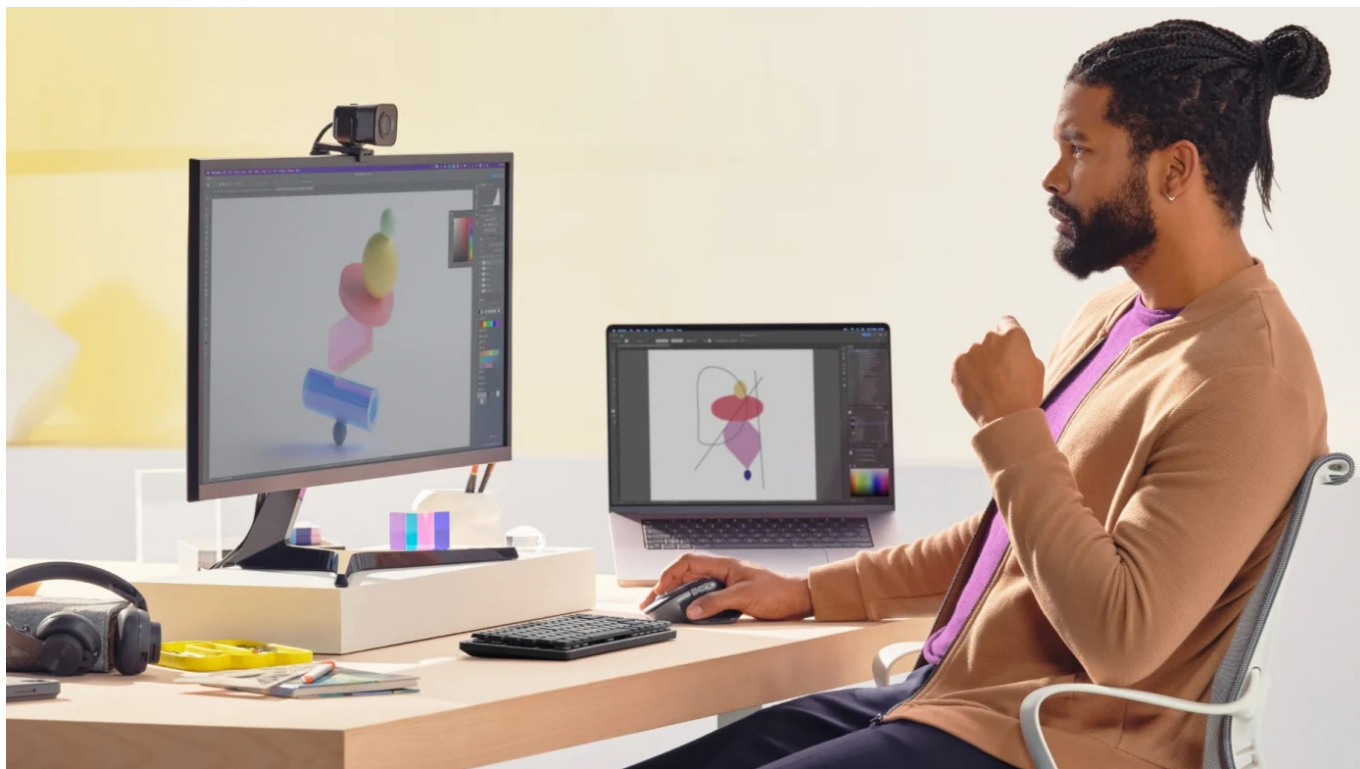

**Bezdrátová myš Logitech MX Master 3S** vám pomůže při práci s aplikacemi, internetem a dalšími PC činnostmi. Je navržena speciálně **pro zařízení Mac s operačním systémem Mac OS, případně iPadOS**. Jednoduše se integruje do ekosystému Apple a poskytne vám celou řadu funkcí pro efektivní ovládnání. Model MX Master 3S disponuje **výkonným senzorem s rozlišením až 8000 DPI**.

Díky tomu zajišťuje přesný a plynulý pohyb, který potřebujete. Svým tvarem umožňuje myš Logitech **komfortní uchopení** a přináší tolik potřebnou ergonomii. **Funkce tichého klikání** je ideální pro práci v kanceláři či maximální koncentraci na daný úkol. **Elektromagnetické rolovací kolečko MagSpeed Smartshift** je mimořádně přesné a rychlé pro efektivní procházení řádků. Precizně odvedená konstrukce poskytuje **špičkovou hmatovou odezvu**. Díky **aplikaci Logi Options+** bezdrátovou myš Logitech MX Master 3S snadno přizpůsobíte rozmanitým aplikacím.

### Logitech MX Master 3S

Optická bezdrátová myš **pro integraci do ekosystému Apple** je vybavená **sedmi tlačítky**, elektromagnetickým rolovacím kolečkem MagSpeed Smartshift a **horizontálním kolečkem** pro ovládání palcem. Disponuje vysoce přesným senzorem s rozlišením **200 až 8000 DPI**, které lze snadno nastavit v krocích po 50 DPI. Myš jednoduše připojíte prostřednictvím **Bluetooth** až ke třem zařízením současně, mezi kterými lze následně přepínat tlačítkem na spodní straně myši. Zároveň je také kompatibilní s bezdrátovým přijímačem Logi Bolt (není součástí balení). Software Logi Options+ umožňuje **přecházet mezi počítači** pomocí funkce Flow pouhým přesunutím kurzoru k okraji obrazovky. Napájení zajišťuje **vestavěná baterie** s kapacitou **500 mAh**, která při plném nabití udrží myš v chodu až 70 dní. Nabíjení je realizováno skrze přiložený USB-C kabel.