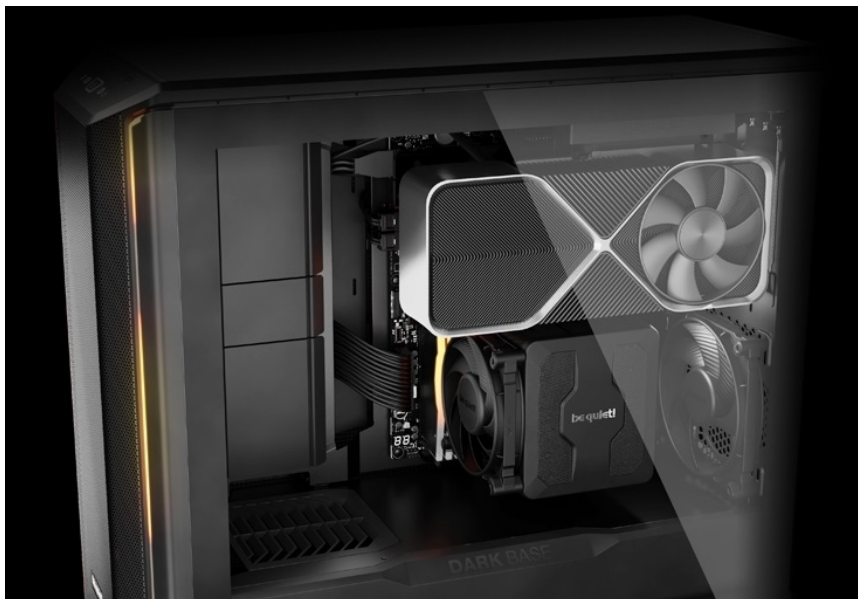

BE QUIET! DARK BASE 701 ČERNÁ

Cena celkem:	5 605 Kč (bez DPH: 4 632 Kč)
Běžná cena:	6 166 Kč
Ušetříte:	561 Kč
Kód zboží:	CASBQT1160
Part No.:	BGW58
Záruka:	36 měs.
Stav:	Nové zboží

Popis

Be quiet! DARK BASE 701 - rozjeté komponenty na jednom místě

PC skříň **Be quiet! DARK BASE 701** svým designem podporuje maximální průtok vzduch a stabilní chod celého systému. **Extra prodyšná konstrukce** je ideální pro výkonné komponenty, které jsou chlazeny vzduchem. Skříň ve formátu **Middle Tower** disponuje trojicí předinstalovaných ventilátorů, které skvěle balancují mezi chladicím výkonem a tichým provozem.

PC skříň Be quiet! DARK BASE 701 představuje ideální volbu pro všestranné využití, ať už v pracovní nebo multimediální sféře. Fanoušci estetiky ocení **konstrukci s průhlednou bočnicí**. Zkušení uživatelé zase mohou naplno využít vnitřní prostor skříně, který neklade téměř žádná omezení, co se kreativity týče. Je **kompatibilní s celou řadou komponent** různých formátů a velikostí, a to včetně třeba vodního chlazení. Samozřejmostí je výbava v podobě **prachových filtrů** nebo **konektorů**.

Be quiet! DARK BASE 701

Kvalitní počítačová skříň s průhlednou bočnicí formátu **Middle Tower** nabízí dostatek prostoru pro uložení **až pěti disků**. Předinstalovány jsou **tři 140 mm ventilátory**, které lze optimalizovat jak pro tichý chod, tak pro výkon bez kompromisu pomocí tlačítek na horním panelu. Zde se také nachází **dva porty USB 3.0**, jeden port **USB-C**, sluchátkový výstup a audio vstup pro mikrofon. Herní design ještě doplňuje elegantní **ARGB osvětlení**. Ve skříni je dostatek prostoru pro chladič CPU do