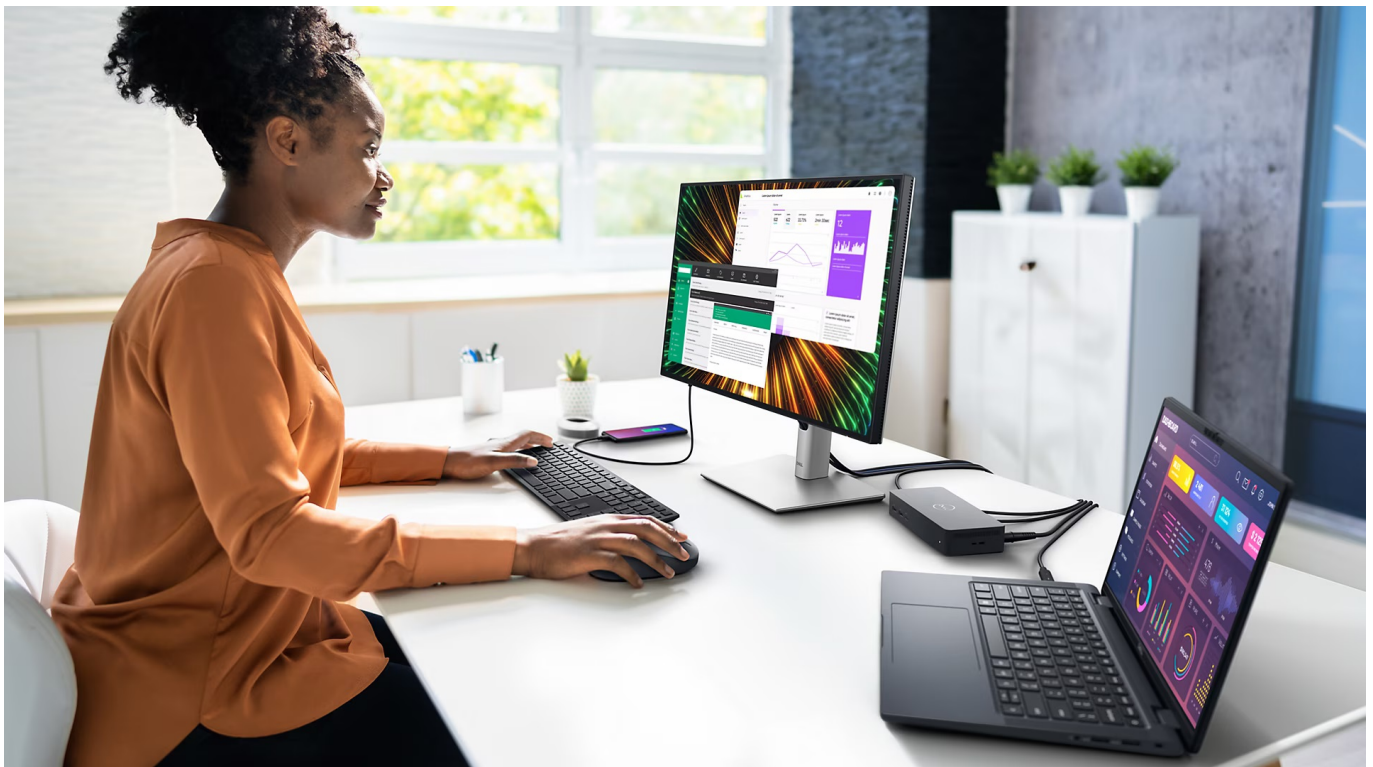

Popis

Monitor Dell UltraSharp U2424H - nová úroveň komfortu pro vaše oči

Monitor Dell UltraSharp U2424H vám zprostředkuje digitální obsah na ploše 23,8". Díky rozlišení Full HD je vše ostré, dobře čitelné a s potřebnými detaily, ať už pracujete s aplikacemi, tabulkami, dokumenty nebo sledujete multimédia. **Zabudovaný senzor okolního světla** optimalizuje jas a teplotu barev dle okolního osvětlení.

Živé barvy produkuje do všech stran díky **IPS** panelu se širokými pozorovacími úhly. Další předností monitoru **Dell UltraSharp U2424H** je podpora sériového zapojení díky technologii **Daisy Chain**. Snadno tak vytvoříte moderní pracoviště s více obrazovkami. Konektivita kromě **HDMI** a **DisplayPortu** zahrnuje také **USB-C**.

Dell UltraSharp U2424H

LED monitor s úhlopříčkou **23,8"** disponující Full HD rozlišením **1920 × 1080** obrazových bodů s poměrem stran **16 : 9**. Nabízí jas **250 cd/m²**, kontrastní poměr **1000 : 1**, dobu odezvy **8 ms** a obnovovací frekvenci **120 Hz**. Příjemné jsou také pozorovací úhly **178° horizontálně i vertikálně**. K dispozici jsou také **tři porty USB 3.1** a dva porty **USB-C**, z nichž jeden

kromě vysokorychlostního přenosu videa a dat umožňuje napájení připojených zařízení až do 15 W. Díky technologii **Daisy Chain** lze jednoduše propojit více monitorů a připojit je k počítači jediným kabelem. Monitor dále disponuje výškově nastavitelným podstavcem a funkcí **Pivot**, díky které jej lze otáčet o 90°.