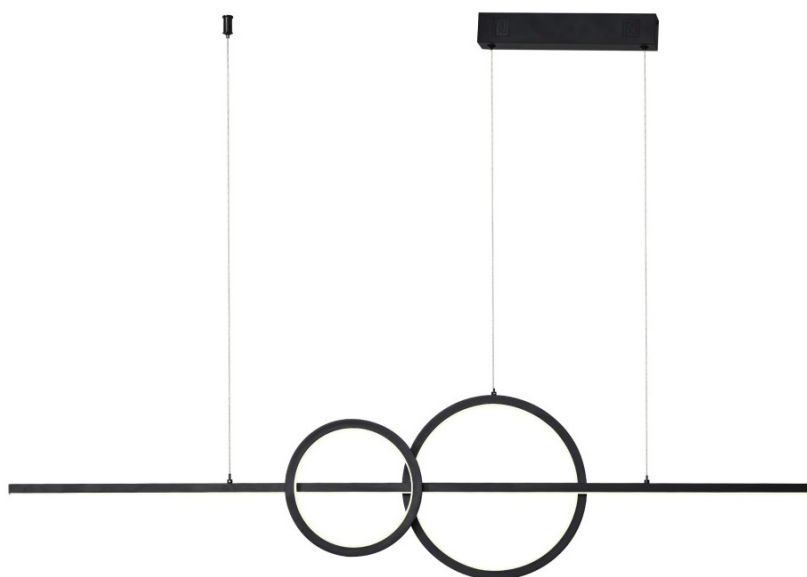

## Variabilní osvětlení nejen pro chytrou domácnost - IMMAX NEO LITE RONDAS

**LED stropní svítidlo IMMAX NEO LITE RONDAS Smart** přináší světlo do každé místnosti. Svým minimalistickým designem skvěle zapadne například do moderní kuchyně, jídelny, ale také třeba obývacího pokoje. Vyznačuje se snadnou a rychlou **instalací bez nutnosti brány (Bridge)**, takže snížíte pořizovací náklady a flexibilní ovládání je možná bezdrátově pomocí **Bluetooth** a síť Wi-Fi.

### IMMAX NEO LITE RONDAS 56 W

Elegantní závěsné LED svítidlo je skvělou volbou pro osvětlení kuchyňských ostrůvků a jídelních stolů. Osvětlení lze upravit

dle aktuální činnosti a zvolený odstín bílé barvy světla vnese do místnosti vždy jinou atmosféru.

**Vstupní napětí:** AC 220 V

**Rozměry:** 1313 × 60 mm

**Délka závěsu:** max. 1500 mm

**Barva:** černá

**Energetická třída (EEI):** G

---

**TuyaSmart:**

[Aplikace pro Android](#)