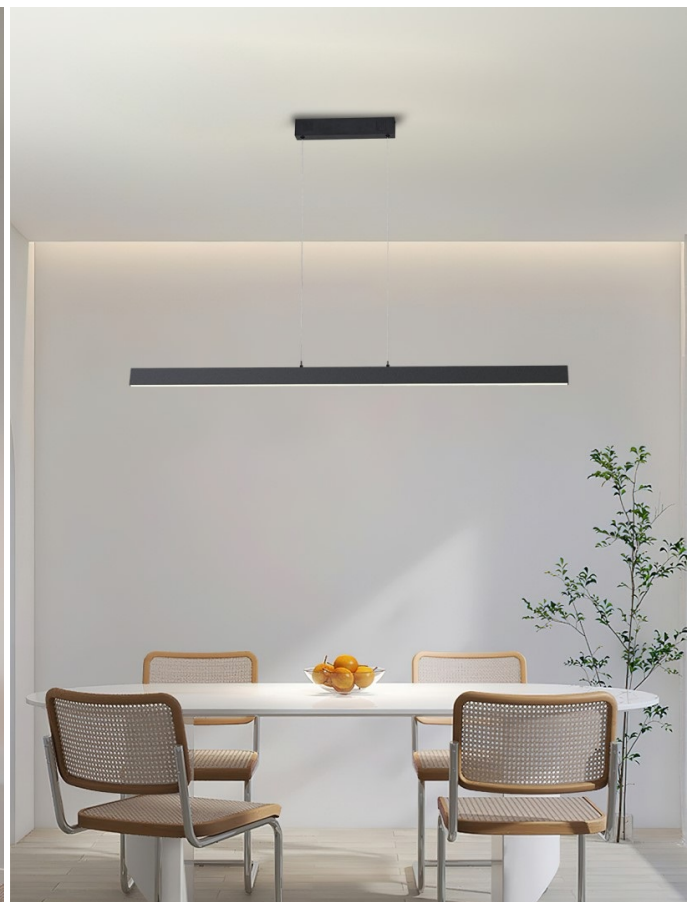

## Variabilní osvětlení nejen pro chytrou domácnost - IMMAX NEO LITE TRIANGOLO

**LED stropní svítidlo IMMAX NEO LITE TRIANGOLO Smart** přináší světlo do každé místnosti. Svým minimalistickým designem skvěle zapadne například do moderní kuchyně, jídelny, ale také třeba obývacího pokoje. Vyznačuje se snadnou a rychlou **instalací bez nutnosti brány (Bridge)**, takže snížíte pořizovací náklady a flexibilní ovládání je možné bezdrátově pomocí **Bluetooth** a síť Wi-Fi.

#### **IMMAX NEO LITE TRIANGOLO 28 W**

Závěsné LED svítidlo je skvělou volbou pro osvětlení kuchyňských ostrůvků a jídelních stolů. Osvětlení lze upravit dle aktuální činnosti a zvolený odstín bílé barvy světla vnese do místnosti vždy jinou atmosféru.