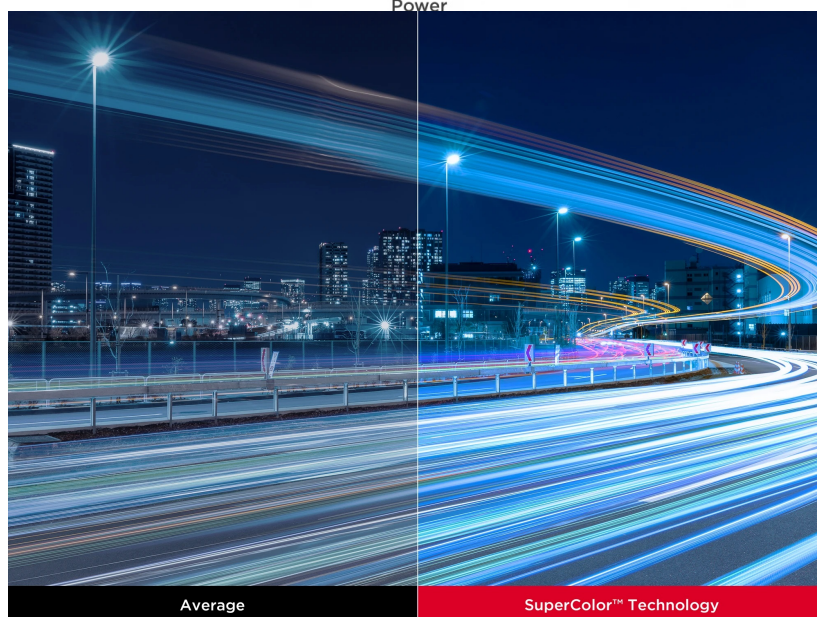

24 měs.

Stav:

Nové zboží

Popis

ViewSonic PA700W - projektor na byznys i edukační činnosti

Projektor ViewSonic PA700W s vysokým jasem, který je určen pro potřeby vzdělávání a podnikání. Disponuje **rozlišením WXGA** a **svítivostí 4500 ANSI lumenů**, díky čemuž produkuje jasný a živý obraz pro prezentace i v dobře osvětlené místnosti. O bohaté a zářivé barvy se stará **technologie SuperColor**. Produkuje obraz o **velikosti až 300 palců**, díky čemuž je dobře viditelný i na větší vzdálenost a vhodný pro využití jak v zasedacích místnostech, tak školních třídách a učebnách.

ViewSonic PA700W

Projektor s WXGA rozlišením **1280 × 800** bodů, jasem **4500 ANSI lumenů** a kontrastním poměrem **12 500 : 1**. Technologie **SuperColor** nabízí širší rozsah barev, čím zaručí realistickou barevnou projekci v jasném i tmavém prostředí. Díky korekci lichoběžníkového zkreslení můžete mít obraz přesně tam, kde potřebujete. Projektor dokáže vytvořit promítací plochu **o velikosti až 300"** a také zobrazit jakékoliv scény ve 2D i **3D**. O základní ozvučení se stará integrovaný **reproduktor** s výkonem 3 W.