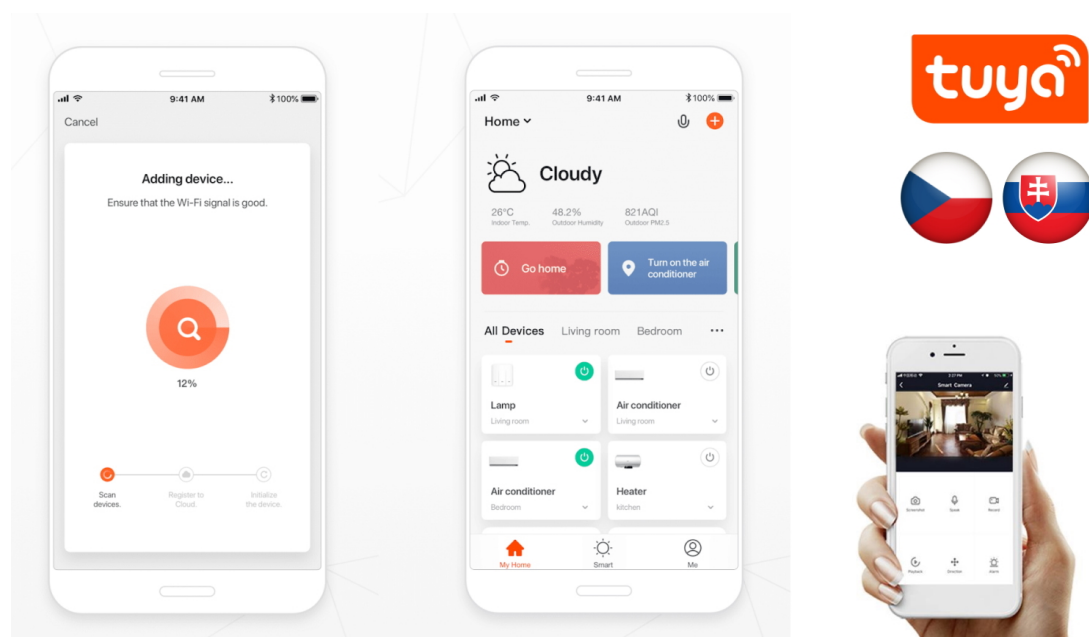

IMMAX NEO DORMINE SMART 6 W

Designové LED stahovací svítidlo, ideální např. nad kuchyňský ostrůvek či jídelní stůl. **Bodové světlo svítí dolů a jemné nepřímé světlo svítí vzhůru**, světlo vás tedy nebude nijak nepříjemně oslňovat. Závěsný systém umožňuje maximální **variabilitu výšky**, během sekundy stáhnete svítidlo dolů nebo vytáhnete zpět. Lustr se zafixuje vždy ve zvolené výšce. Svítidlo lze propojit s chytrou aplikací **IMMAX NEO PRO** a ovládat tak celou síť domácích světelných zdrojů skrze dálkový ovladač či aplikaci v mobilním telefonu. Systém je **kompatibilní s iOS, Android, Amazon Alexa, Apple Siri, Google Assistant, Tuya, Philips HUE či Somfy**. Dálkové ovládání je součástí balení.