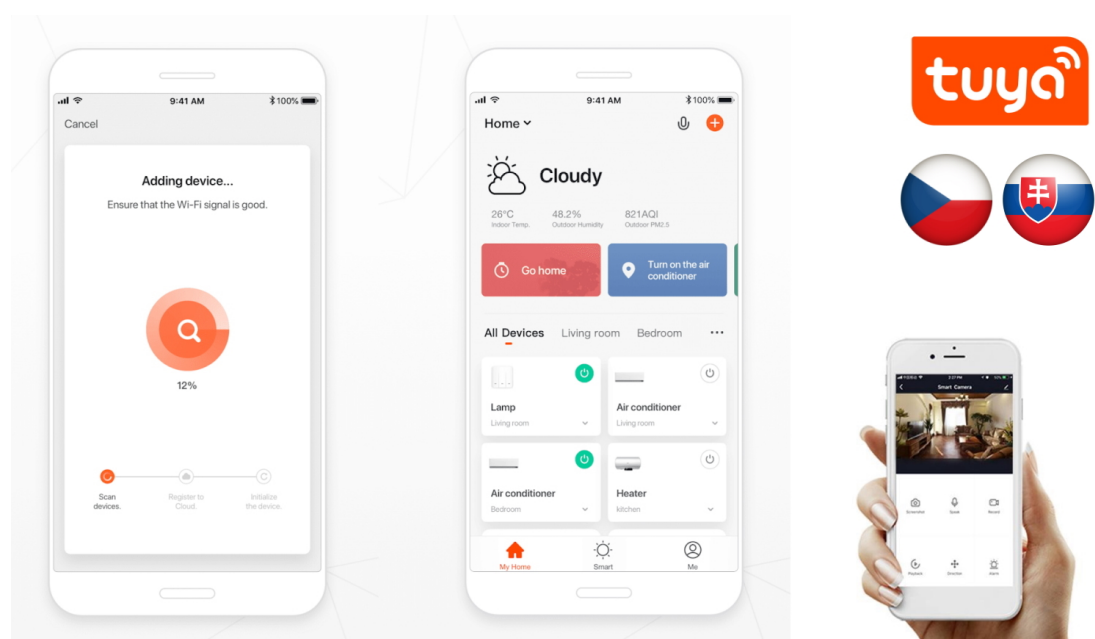

IMMAX NEO DORMINE SMART 6 W

Designové LED stahovací svítidlo, ideální např. nad kuchyňský ostrůvek či jídelní stůl. **Bodové světlo svítí dolů a jemné nepřímé světlo svítí vzhůru**, světlo vás tedy nebude nijak nepříjemně oslňovat. Závěsný systém umožňuje maximální **variabilitu výšky**, během sekundy stáhnete svítidlo dolů nebo vytáhnete zpět. Lustr se zafixuje vždy ve zvolené výšce. Svítidlo lze propojit s chytrou aplikací **IMMAX NEO PRO** a ovládat tak celou síť domácích světelných zdrojů skrze dálkový ovladač či aplikaci v mobilním telefonu. Systém je **kompatibilní s iOS, Android, Amazon Alexa, Apple Siri, Google Assistant, Tuya, Philips HUE či Somfy**. Dálkové ovládání je součástí balení.