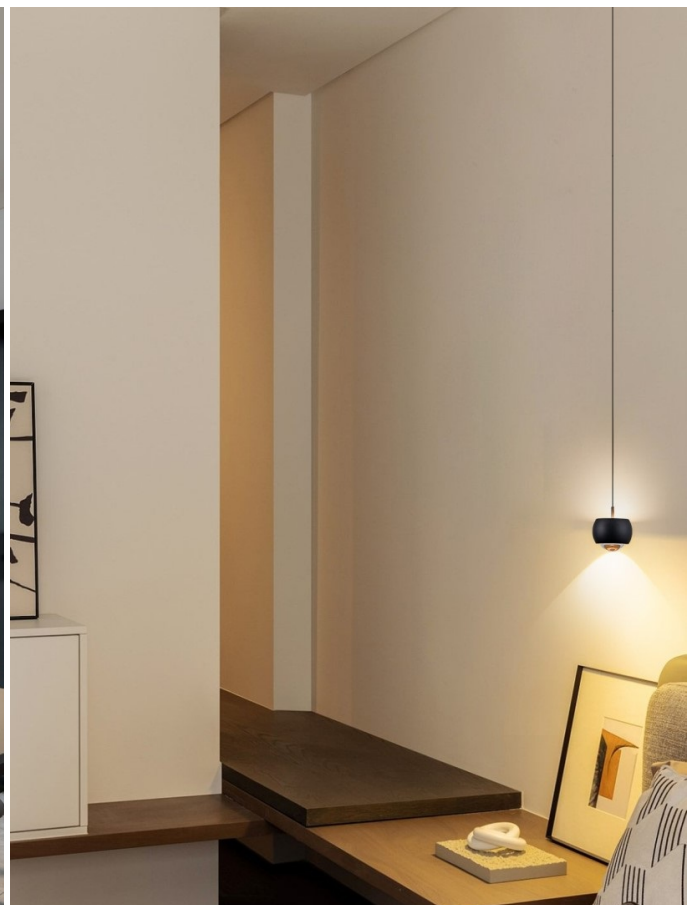

## IMMAX NEO DORMINE - chytré osvětlení, které má styl

**Stahovací bodové světlo IMMAX NEO DORMINE SMART** v elegantním designu se skvěle hodí do každé moderní domácnosti – do jídelny, kuchyně, ložnice nebo obývacího pokoje. **Závěsný systém** umožňuje variabilní nastavení výšky dle výšky stropu nebo vašich požadavků. **Barevná teplota 3000K** poskytuje příjemné osvětlení v místnosti. **Bodové světlo směřuje dolů** a osvětluje místo před vámi.