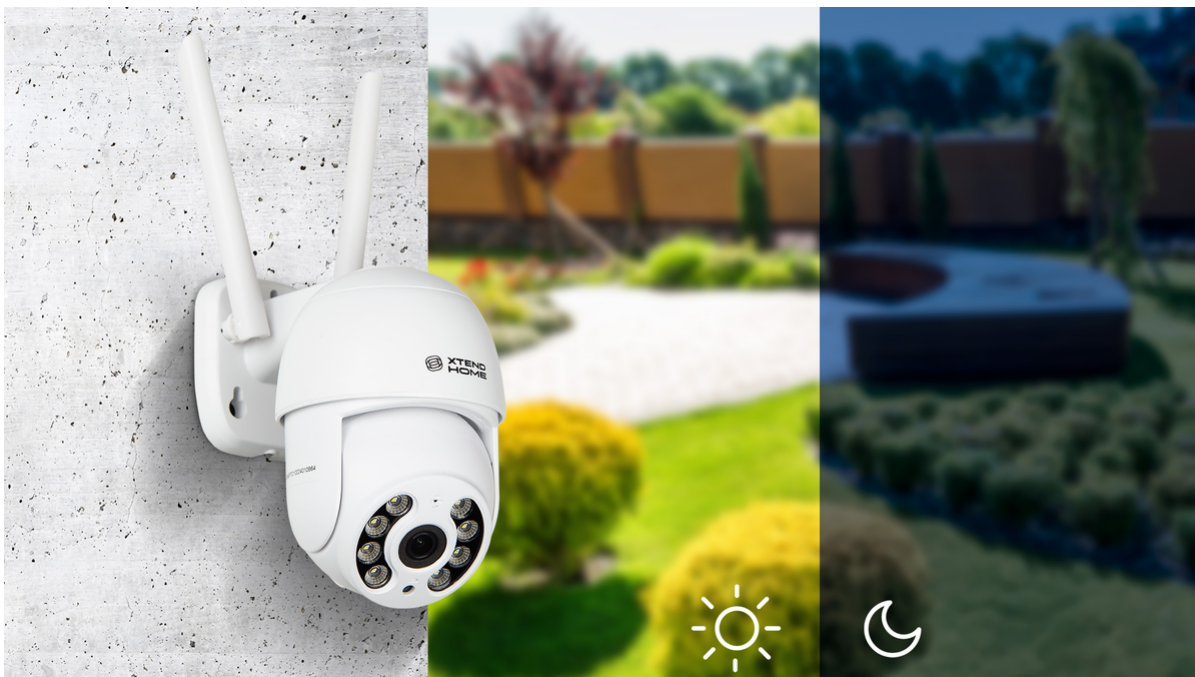

## XTEND HOME PTO100 VENKOVNÍ 4MP OTOČNÁ WIFI KAMERA

Cena celkem:	<b>790 Kč</b> <b>(bez DPH: 653 Kč)</b>
Běžná cena:	<b>869 Kč</b>
Ušetříte:	<b>79 Kč</b>
Kód zboží:	XTHOME0013
Part No.:	XTH-CAM-PTO100
Záruka:	24 měs.
Stav:	Nové zboží

#### Xtend Home venkovní 4MP otočná WiFi kamera

**Otočná** venkovní kamera typu **turret** nabízí snímač **1/3" CMOS** s rozlišením **2560 x 1440** obrazových bodů. Video ve vysoké kvalitě zaručí také při nočních záběrech díky **IR a LED přísvitu** do vzdálenosti až **20 m**. Praktická technologie **detekce pohybu osob** spolehlivě ochrání vaši zahradu, stavbu či domácnost a odradí nežádoucí návštěvy. Má k dispozici **reproduktor a mikrofon**, díky čemuž ji lze využít pro obousměrnou komunikaci. O narušení prostoru se ihned dozvíte skrze **notifikaci**, kterou kamera zašle do aplikace ve vašem mobilním telefonu. Kamera je navíc odolná vůči nepříznivým vlivům počasí dle certifikace **IP65**. Přímou v aplikaci navíc můžete s natočit **až o 355°** a naklánět **až o 90°**.