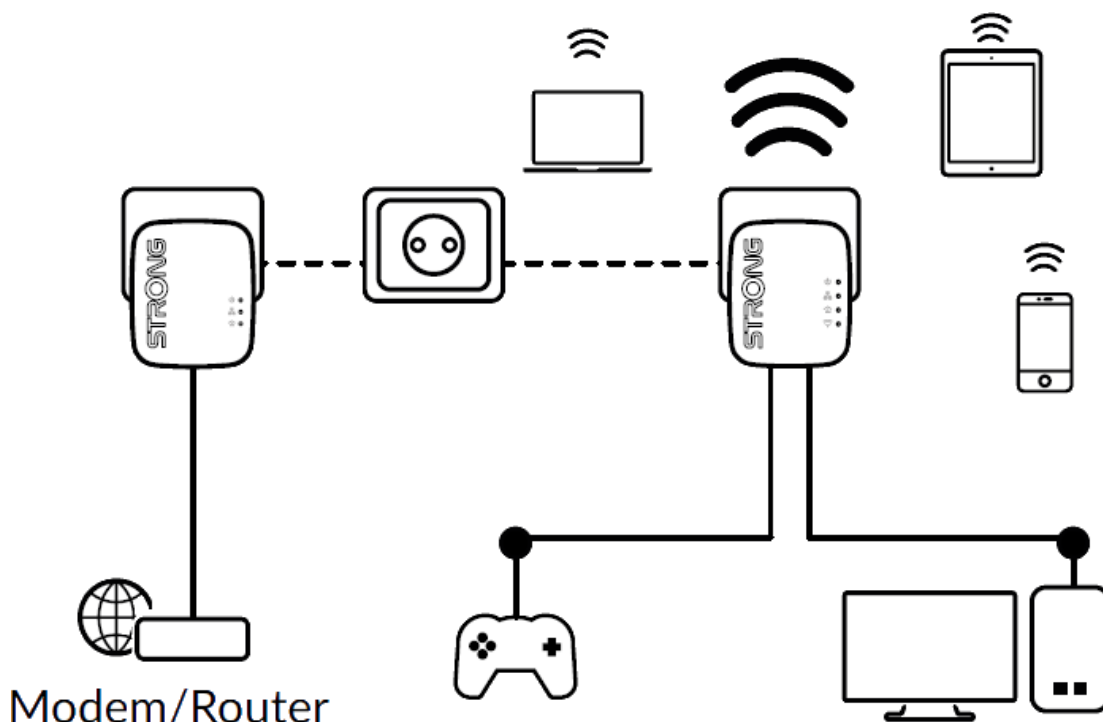

Strong Powerline WF 600 DUO MINI

Vytvořte si velmi snadno vysokorychlostní **Wi-Fi hotspot** s rychlostí **až 300 Mbit/s** pomocí stávající elektroinstalace vaší domácnosti. Jednoduše připojte adaptér Powerline 600 MINI k vašemu stávajícímu internetovému modemu prostřednictvím **portu Ethernet** a okamžitě získáte připojení k internetu dostupné **z jakékoli napájecí zásuvky**. Pak pomocí adaptéru Wi-Fi 600 MINI můžete vytvořit ve vybrané místnosti nový Wi-Fi hotspot a během několika minut tak rozšířit pokrytí vaší domácnosti Wi-Fi signálem.

Sada obsahuje jeden adaptér Powerline 600 MINI a jeden adaptér Powerline Wi-Fi 600 MINI. Součástí balení jsou dva ethernet kabely.

Modem/Router

ZÁKLADNÍ SPECIFIKACE

Přenosová rychlost: až 600 Mbit/s (300 Mbit/s bezdrátově)

Standard Powerline: HomePlug AV, IEEE802.3, IEEE802.3u

Dosah: až 300 m

Barva: bílá

Powerline 600 MINI

Rozhraní: 1× RJ-45 100/100 Mbps

Rozměry: 75 × 68 × 63 mm

Hmotnost: 79 g

Powerline Wi-Fi 600 MINI