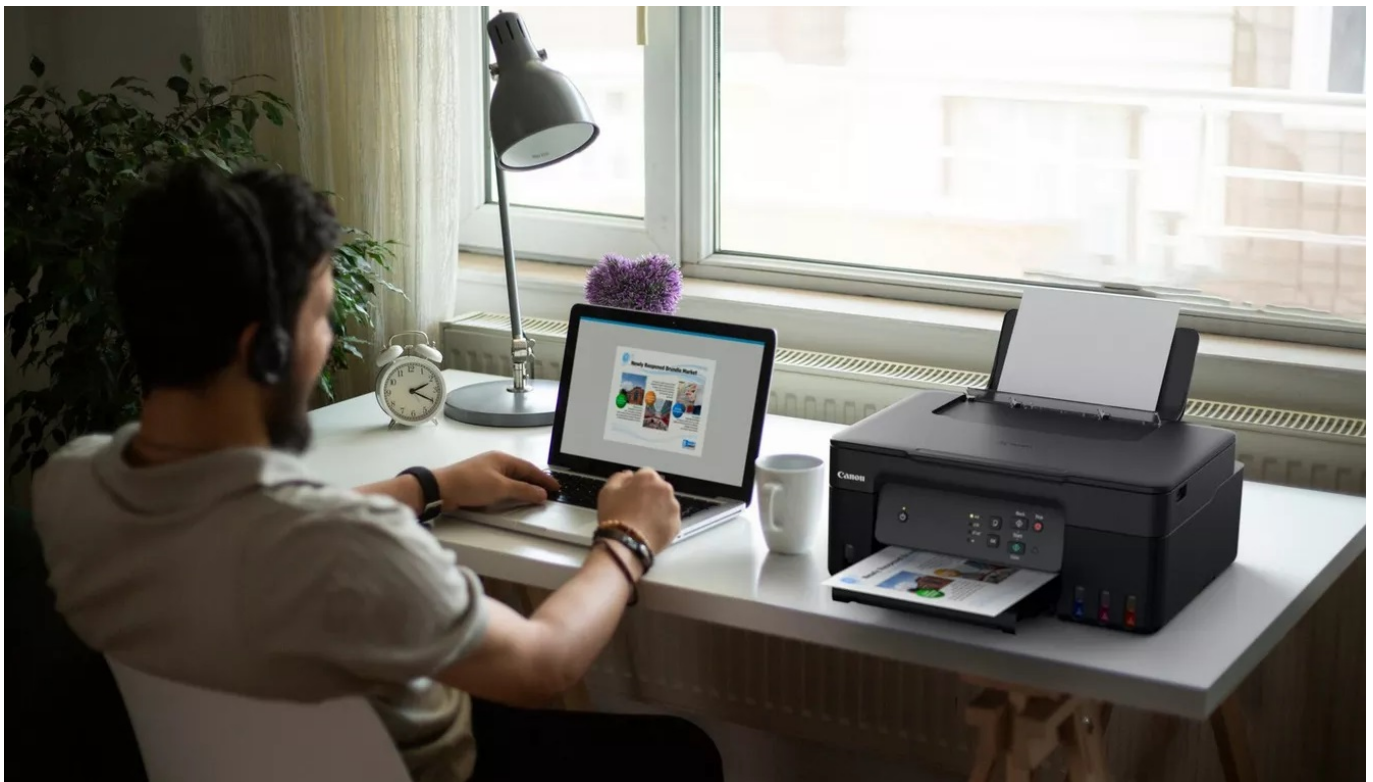

Popis

Canon PIXMA G2430 - zefektivní a zlevní procesy v kanceláři

Multifunkční tiskárna Canon PIXMA G2430 si vzala za úkol kvalitní tisk při dosažení výrazné úspory nákladů. **Podporuje tisk, kopírování a skenování**, takže běžné kancelářské procesy zvládnete jen s jedním zařízením. Je ideální do domácnosti i osobní kanceláře a díky **systemu MegaTank** ušetříte, co to jen jde. **Multifunkce Canon PIXMA G2430** se vyznačuje přítomností **doplnitelných zásobníků s vysokou výtežností**, takže s jednou sadou standardních inkoustových lahvíček vytisknete až 4600 stran.

V porovnání s běžnými kazetovými tiskárnami tak **vychází provozní náklady na velmi nízkou částku**. Samozřejmostí je jednoduché ovládání, aby nastavení tisku a všech úloh zvládl každý. System vyměnitelných zásobníků je nejenom úsporný, ale také se snadno udržuje v ideální kondici. Tento model dosahuje **rychlosti tisku až 11 stran za minutu**.

Canon PIXMA G2430

Multifunkční barevná inkoustová tiskárna formátu **A4** nabízející vysoké rozlišení tisku **až 4800 x 1200 DPI** při rychlosti **11 stran za minutu** černobíle a **6 stran za minutu** barevně. Disponuje vestavěným skenerem s rozlišením **600 x 1200 DPI** a zásobníkem papíru s kapacitou **100 listů**. Umístění nádržek na **inkoust v přední části** tiskárny umožňuje snadný přístup při doplňování inkoustu i přehled o jeho stávající hladině. Potěší také podpora tisku bez okrajů. Propojení s počítačem lze realizovat drátově skrze **USB**.