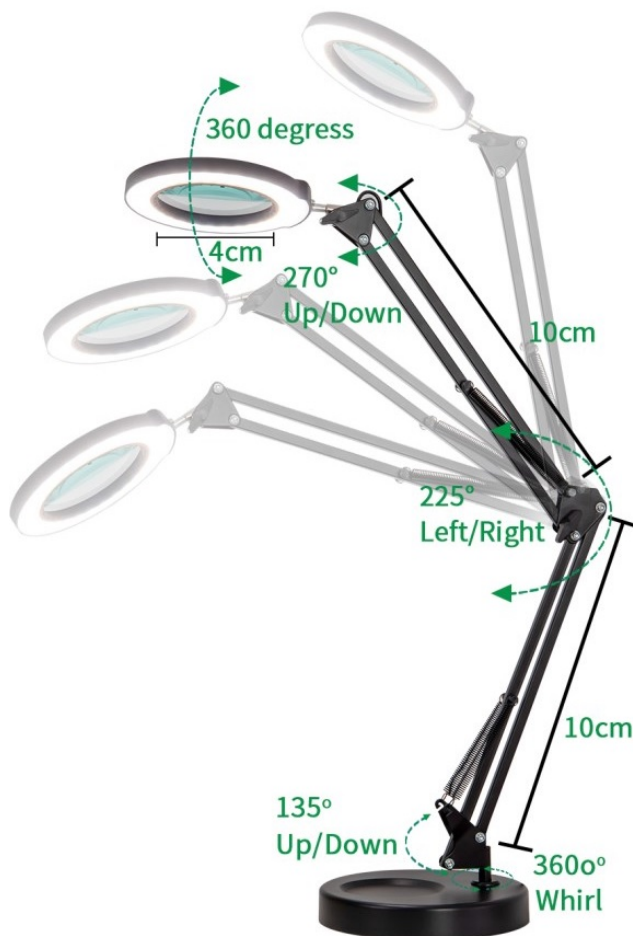

IMMAX ZOOM - stmívatelná LED lampička s flexibilním ramenem

Stolní LED lampička IMMAX ZOOM do kanceláře i na pracoviště. Díky **zvětšovací skleněné čočce** představuje ideálního pomocníka například do kosmetických salonů, dílen apod. Disponuje **nastavitelným ramenem a otočnou hlavou**, díky čemuž ji snadno upravíte do požadované pozice.

Proud světla tak směřujete podle svých požadavků. Současně vám umožní zvětšení části předmětu či dané plochy. **Zabudovaná lupa** je dostatečně prostorná, aby našla své uplatnění. **Dotyková tlačítka** umožní snadné ovládání.

IMMAX LED stolní lampička ZOOM

Stmívatelná stolní LED lampička **se zvětšovací skleněnou čočkou** vhodná do dílen, kosmetických salonů, kanceláří atd. Lampu lze postavit na plochu nebo pevně upevnit kovovou svorkou na okraj stolu. Disponuje flexibilním ramenem o délce **70 cm** a natáčecí hlavou ve všech směrech, což umožňuje perfektní nastavení osvětlení při práci. Ovládání lampičky je velmi snadné díky dotykovým tlačítkům. Dostatečný průměr lupy (skla) o **velikosti 10 cm** umožňuje efektivní práci s lupou.

ZÁKLADNÍ SPECIFIKACE

Příkon: 12 W

Svítilivost: 1200 lm

Barva světla: 3000-6500 K

Vstupní napětí: 5 V DC

Materiál: plast, hliník

Barva: černá