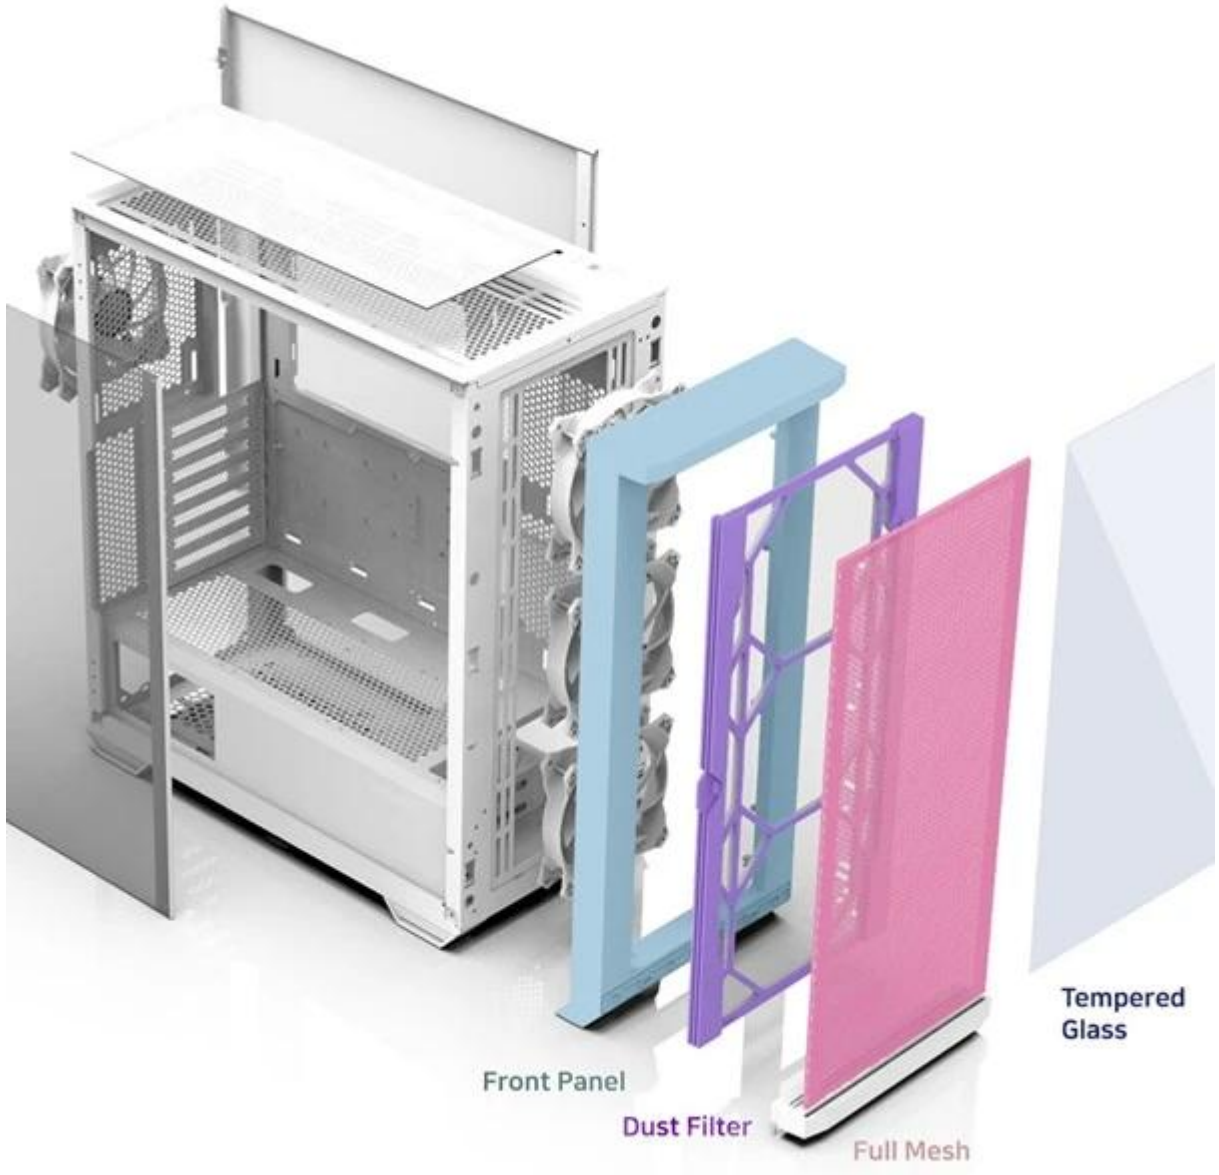

## ZALMAN Z10 Duo - skříň, do které se vejdou všechny vaše PC komponenty

**Počítačová skříň ZALMAN Z10 Duo** ve formátu **Middle Tower** se vyznačuje stylovým vzezřením a zesílenou konstrukcí. S přehledem pojme všechny komponenty a umožní vám vytvořit moderní herní PC nebo multimediální centrum. Nabízí celkem **4 předinstalované ventilátory s ARGB podsvícením**, které podpoří gamingový vzhled.

Díky **perforovanému přednímu panelu** a průhledné boční osvětlení maximálně vynikne. Chybět nesmí ani **prachový filtr**, který představuje další vrstvu ochrany proti vniknutí prachu nebo drobných nečistot. Na horním panelu pak najdete četnou konektorovou výbavu pro připojení periférií, jako jsou flashdisky nebo sluchátka.

### ZALMAN Z10 Duo White

Počítačová skříň v provedení **Middle tower**. Na horním panelu jsou umístěny dva **USB 3.0 porty**, jeden **USB-C 3.1 port**, sluchátkový výstup a vstup pro mikrofon. Skříň je osazena celkem **čtyřmi ventilátory s ARGB podsvícením** o velikosti 120 mm. **Průhledná bočnice** společně s perforovaným předním panelem zajišťuje vytříbený design. Perforovaný přední panel je navíc možné vyměnit za přiložené tvrzené sklo a nechat tak ještě více vyniknout stylové ARGB podsvícení předních ventilátorů. Důmyslné řešení umožňuje pohodlné umístění **až 360 mm dlouhého výměníku** vodního chlazení na přední či horní straně. Ve skříni je dostatek prostoru pro chladič CPU do výšky až 173 mm a grafickou kartu o délce až 395 mm. Součástí skříňe je interní ARGB ovladač pro až 6 ventilátorů a **sada prachových filtrů**. Dodávána je **bez zdroje**.

### ZÁKLADNÍ SPECIFIKACE

**Provedení skříňe:** Middle Tower

**Interní pozice:** 2 × 2,5"/3,5", 2 × 2,5"

**Kompatibilita základní desky:** E-ATX, ATX, Micro ATX, Mini ITX

**Zdroj:** bez zdroje

**Konektory na horním panelu:** 2 × USB 3.0, 1 × USB-C 3.1, 1 × sluchátkový výstup, 1 × vstup pro mikrofon