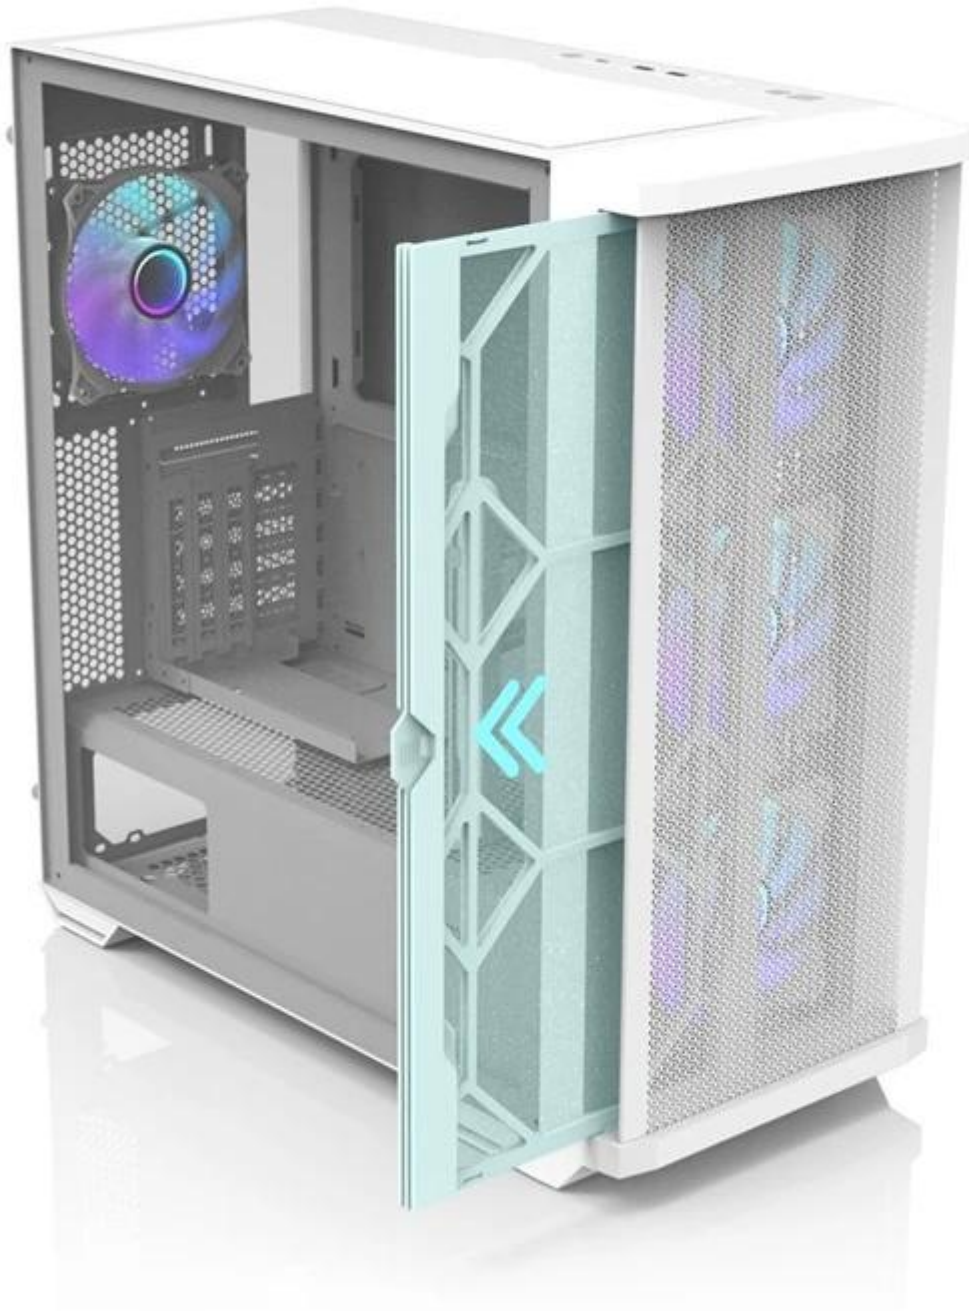

## ZALMAN Z10 DUO WHITE

Cena celkem:	<b>2 415 Kč</b> <b>(bez DPH: 1 996 Kč)</b>
Běžná cena:	<b>2 657 Kč</b>
Ušetříte:	<b>242 Kč</b>
Kód zboží:	CASZAL00491
Part No.:	Z10 DUO White
Záruka:	24 měs.
Stav:	Nové zboží

## ZALMAN Z10 Duo - skříň, do které se vejdou všechny vaše PC komponenty

**Počítačová skříň ZALMAN Z10 Duo** ve formátu **Middle Tower** se vyznačuje stylovým vzezřením a zesílenou konstrukcí. S přehledem pojme všechny komponenty a umožní vám vytvořit moderní herní PC nebo multimediální centrum. Nabízí celkem **4 předinstalované ventilátory s ARGB podsvícením**, které podpoří gamingový vzhled.

Front Panel

Dust Filter

Full Mesh

Tempered Glass

### ZALMAN Z10 Duo White

Počítačová skříň v provedení **Middle tower**. Na horním panelu jsou umístěny dva **USB 3.0 porty**, jeden **USB-C 3.1 port**, sluchátkový výstup a vstup pro mikrofon. Skříň je osazena celkem **čtyřmi ventilátory s ARGB podsvícením** o velikosti 120 mm. **Průhledná bočnice** společně s perforovaným předním panelem zajišťuje vytříbený design. Perforovaný přední panel je navíc možné vyměnit za přiložené tvrzené sklo a nechat tak ještě více vyniknout stylové ARGB podsvícení předních ventilátorů. Důmyslné řešení umožňuje pohodlné umístění **až 360 mm dlouhého výměníku** vodního chlazení na přední či horní straně. Ve skříni je dostatek prostoru pro chladič CPU do výšky až 173 mm a grafickou kartu o délce až 395 mm. Součástí skříňe je interní ARGB ovladač pro až 6 ventilátorů a **sada prachových filtrů**. Dodávána je **bez zdroje**.