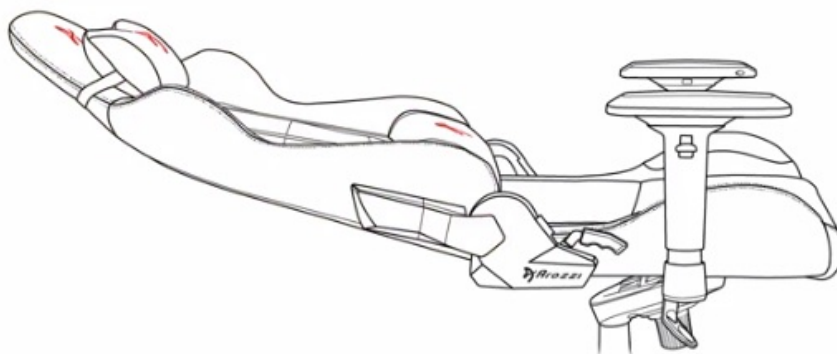

NBTARO0167

Part No.:

VERNAZZA-SPU-WT

Záruka:

24 měs.

Stav:

Nové zboží

**Popis****Arozzi VERNAZZA Soft PU - pohodlné sezení, které se neodmítá**

## Funkční ergonomie pro každého

Židle Arozzi VERNAZZA Soft PU disponuje **nastavitelnou výškou sedadla**, takže se při hraní nebo práci na PC nemusíte vznášet. **Nastavitelná opěrka zad** se přizpůsobí pracovní zátěži i odpočinku po obědě nebo likvidaci finálního bossa. Zada vám kryje **dvojice opěrných polštářků** v kritických oblastech hlavy a beder. Další ergonomické prvky představují **nastavitelné loketní opěrky**. Samozřejmostí je **robustní konstrukce**. Kovový rám zajišťuje extrémní pevnost a odolnost s **nosností až 145 kg**. **Naklápěcí mechanismus** s funkcí uzamykání vám umožní řádně se uvelebit v preferovaném úhlu a užít si naplno multimediální zážitky. Nechybí ani možnost **houpání**.

### ZÁKLADNÍ SPECIFIKACE

**Nastavitelná výška sedadla:** 47-57 cm

**Výška židle:** 133-143 cm

**Šířka sedáku:** 32 cm

**Hloubka sedáku:** 50 cm

**Výška opěradla:** 86 cm

**Nosnost:** 145 kg

**Hmotnost:** 26 kg