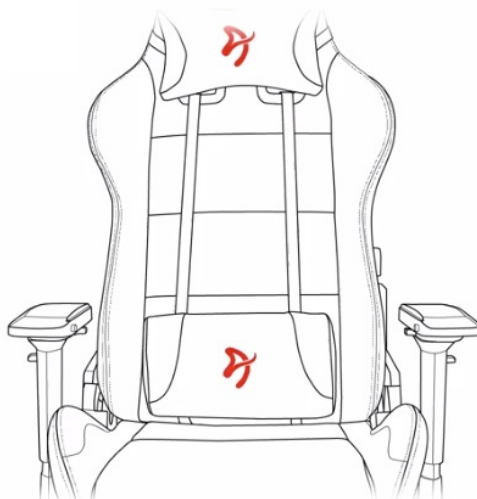

NBTARO0167

Part No.:

VERNAZZA-SPU-WT

Záruka:

24 měs.

Stav:

Nové zboží

**Popis****Arozzi VERNAZZA Soft PU - pohodlné sezení, které se neodmítá**

Herní židle Arozzi VERNAZZA Soft PU, která si vás získá svou univerzálností a pokročilou ergonomií. Židle z modelové řady Soft PU jsou **potaženy kvalitní syntetickou kůží**, která se díky **hladkému povrchu snadno čistí** a nevyžaduje zvýšenou údržbu. Skvrny nebo rozlitou kapalinu rychle a jednoduše setřete. Další předností tohoto materiálu je **zvýšená odolnost**. Židle Arozzi VERNAZZA Soft PU s přehledem odolává zubu času a je ideální jak do domácího, tak komerčního prostředí. O vaše pohodlí se postará **prostorný sedák**, který je vhodný pro rozmanité typy a velikosti těla. Ve spojení s ergonomií vytváří **ideální prostředí pro náročnou práci i dlouhé hodiny hraní**.

## Funkční ergonomie pro každého

Židle Arozzi VERNAZZA Soft PU disponuje **nastavitelnou výškou sedadla**, takže se při hraní nebo práci na PC nemusíte vznášet. **Nastavitelná opěrka zad** se přizpůsobí pracovní zátěži i odpočinku po obědě nebo likvidaci finálního bossa. Zada vám kryje **dvojice opěrných polštářků** v kritických oblastech hlavy a beder. Další ergonomické prvky představují **nastavitelné loketní opěrky**. Samozřejmostí je **robustní konstrukce**. Kovový rám zajišťuje extrémní pevnost a odolnost s **nosností až 145 kg**. **Naklápěcí mechanismus** s funkcí uzamykání vám umožní řádně se uvelebit v preferovaném úhlu a užít si naplno multimediální zážitky. Nechybí ani možnost **houpání**.