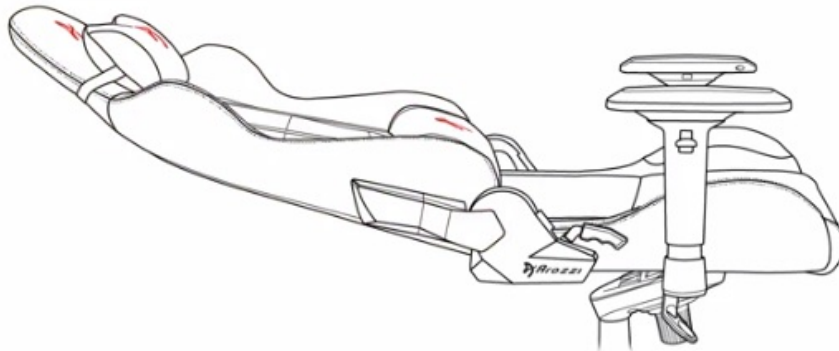

Popis**Arozzi VERNAZZA Soft PU - pohodlné sezení, které se neodmítá**

Herní židle Arozzi VERNAZZA Soft PU, která si vás získá svou univerzálností a pokročilou ergonomií. Židle z modelové řady Soft PU jsou **potaženy kvalitní syntetickou kůží**, která se díky **hladkému povrchu snadno čistí** a nevyžaduje zvýšenou údržbu. Skvrny nebo rozlitou kapalinu rychle a jednoduše setřete. Další předností tohoto materiálu je **zvýšená odolnost**. Židle Arozzi VERNAZZA Soft PU s přehledem odolává zubu času a je ideální jak do domácího, tak komerčního prostředí. O vaše pohodlí se postará **prostorný sedák**, který je vhodný pro rozmanité typy a velikosti těla. Ve spojení s ergonomií vytváří **ideální prostředí pro náročnou práci i dlouhé hodiny hraní**.

Funkční ergonomie pro každého

Židle Arozzi VERNAZZA Soft PU disponuje **nastavitelnou výškou sedadla**, takže se při hraní nebo práci na PC nemusíte vznášet. **Nastavitelná opěrka zad** se přizpůsobí pracovní zátěži i odpočinku po obědě nebo likvidaci finálního bossa. Zada vám kryje **dvojice opěrných polštářků** v kritických oblastech hlavy a beder. Další ergonomické prvky představují **nastavitelné loketní opěrky**. Samozřejmostí je **robustní konstrukce**. Kovový rám zajišťuje extrémní pevnost a odolnost s **nosností až 145 kg**. **Naklápěcí mechanismus** s funkcí uzamykání vám umožní řádně se uvelebit v preferovaném úhlu a užít si naplno multimediální zážitky. Nechybí ani možnost **houpání**.

ZÁKLADNÍ SPECIFIKACE

Nastavitelná výška sedadla: 47-57 cm

Výška židle: 133-143 cm

Šířka sedáku: 32 cm

Hloubka sedáku: 50 cm

Výška opěradla: 86 cm

Nosnost: 145 kg

Hmotnost: 26 kg

Barva: černá-červená

Rozměry: