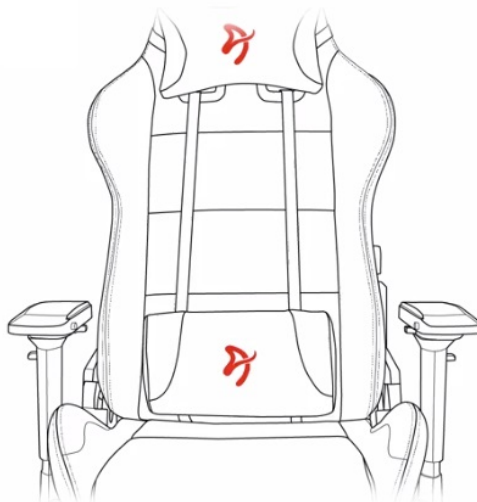

Popis**Arozzi VERNAZZA Soft PU - pohodlné sezení, které se neodmítá**

Herní židle Arozzi VERNAZZA Soft PU, která si vás získá svou univerzálností a pokročilou ergonomií. Židle z modelové řady Soft PU jsou **potaženy kvalitní syntetickou kůží**, která se díky **hladkému povrchu snadno čistí** a nevyžaduje zvýšenou údržbu. Skvrny nebo rozlitou kapalinu rychle a jednoduše setřete. Další předností tohoto materiálu je **zvýšená odolnost**. Židle Arozzi VERNAZZA Soft PU s přehledem odolává zubu času a je ideální jak do domácího, tak komerčního prostředí. O vaše pohodlí se postará **prostorný sedák**, který je vhodný pro rozmanité typy a velikosti těla. Ve spojení s ergonomií vytváří **ideální prostředí pro náročnou práci i dlouhé hodiny hraní**.

Funkční ergonomie pro každého

Židle Arozzi VERNAZZA Soft PU disponuje **nastavitelnou výškou sedadla**, takže se při hraní nebo práci na PC nemusíte vznášet. **Nastavitelná opěrka zad** se přizpůsobí pracovní zátěži i odpočinku po obědě nebo likvidaci finálního bossa. Zada vám kryje **dvojice opěrných polštářků** v kritických oblastech hlavy a beder. Další ergonomické prvky představují **nastavitelné loketní opěrky**. Samozřejmostí je **robustní konstrukce**. Kovový rám zajišťuje extrémní pevnost a odolnost s **nosností až 145 kg**. **Naklápěcí mechanismus** s funkcí uzamykání vám umožní řádně se uvelebit v preferovaném úhlu a užít si naplno multimediální zážitky. Nechybí ani možnost **houpání**.

ZÁKLADNÍ SPECIFIKACE

Nastavitelná výška sedadla: 47-57 cm

Výška židle: 133-143 cm

Šířka sedáku: 32 cm

Hloubka sedáku: 50 cm

Výška opěradla: 86 cm

Nosnost: 145 kg

Hmotnost: 26 kg