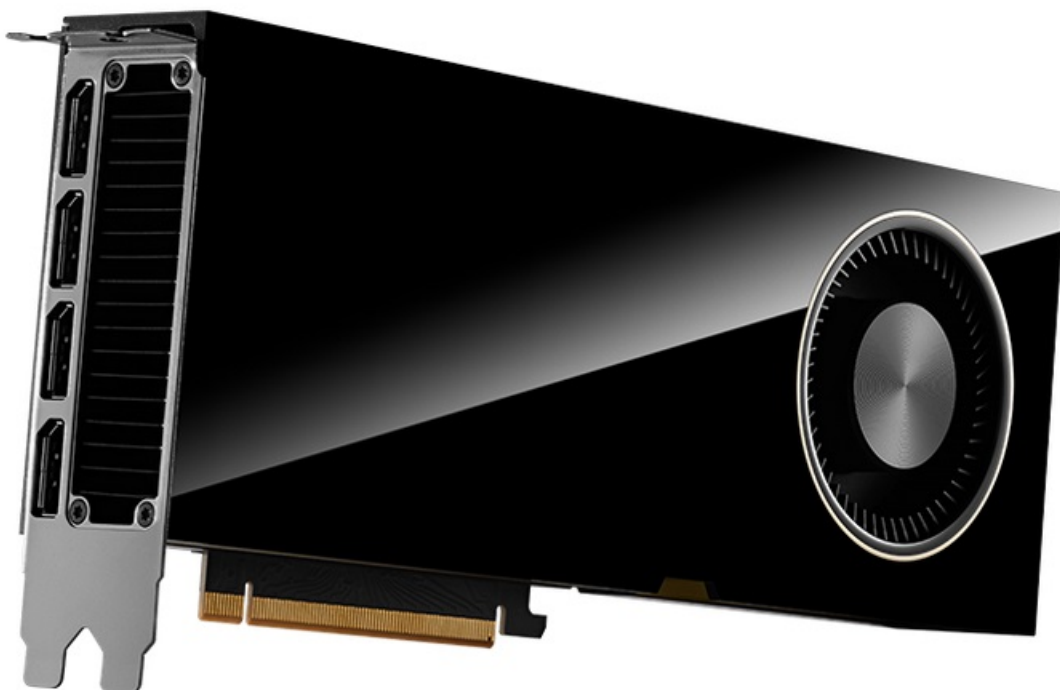

**PNY QUADRO RTX 6000 ADA GENERATION 48GB**

Cena celkem:	<b>186 238 Kč</b> <b>(bez DPH: 153 916 Kč)</b>
Běžná cena:	<b>204 862 Kč</b>
Ušetříte:	<b>18 624 Kč</b>
Kód zboží:	VGPNY2145
Part No.:	VCNRTX6000ADA-PB
Záruka:	36 měs.
Stav:	Nové zboží

**Popis****PNY Quadro RTX 6000 Ada Generation - objevte nové možnosti profesionálního výkonu**

**PNY Quadro RTX 6000 Ada Generation** představuje výkonnou grafickou kartou, která je určena do profesionálních pracovních stanic. Nabízí extrémní performanci, pokročilé technologie a jádra RT, Tensor jádra a CUDA pro mimořádně realistické vykreslování obsahu, AI a ultrarychlé pracovní postupy. Model disponuje enormní **kapacitou paměti 8 GB GDDR6 ECC**, umožní vám chod graficky náročného softwaru a dosažení perfektních výsledků na profesionálním pracovním poli. Grafická karta **PNY Quadro RTX 6000** běží na **architektuře NVIDIA Ada Lovelace** a svým výkonem je určena pro všechny **návrháře, designéry, inženýry** a všechny, kteří se věnují pokročilé grafice.

## ZÁKLADNÍ SPECIFIKACE

**Grafický čip:** NVIDIA Quadro RTX 6000

**Velikost paměti:** 48 GB GDDR6 ECC

**Typ sběrnice:** PCI Express 4.0 x16

**Porty:** 4× DisplayPort

**Rozměry:** 266,7 × 111,76 mm

**Napájení:** 1× 16pin PCIe