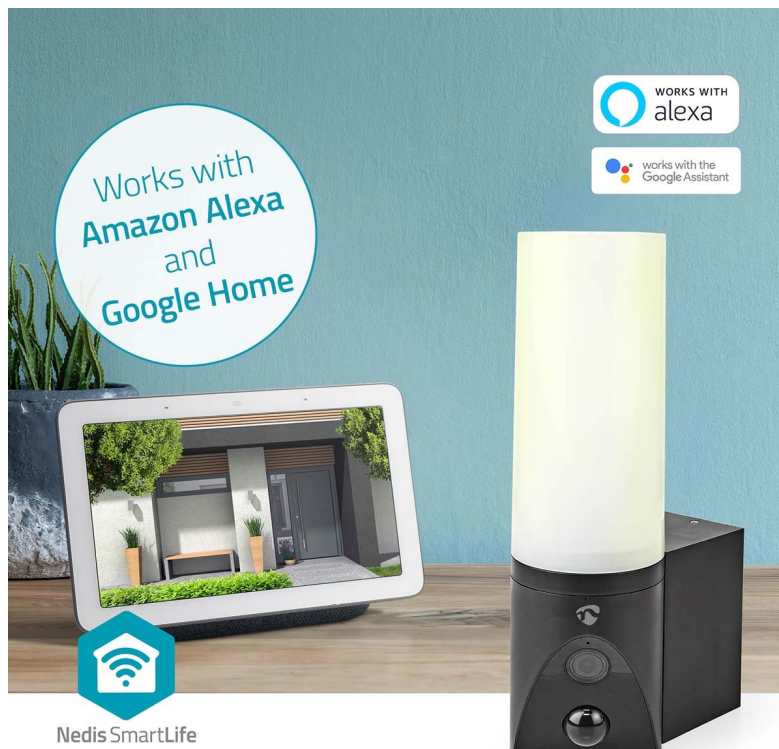

### Nedis WIFICOL20BK pro monitoring venkovního prostoru

**Venkovní IP kamera Nedis WIFICOL20BK s integrovaným LED světlem**, se kterou máte dohled nad vším, co se děje okolo vašeho domu. Sledujte veškeré dění v reálném čase skrze aplikaci a v ostrém **Full HD rozlišení**. Díky **slotu pro microSD kartu** můžete nahrávky ukládat. Kromě fyzického úložiště lze využít **také cloudové řešení**.

Integrovaní **LED světlo o výkonu 1000 lumenů** zajistí kvalitní osvětlení široké oblasti v případě, že detekuje pohyb. Skrze aplikaci rychle a jednoduše nastavíte celou řadu parametrů a plánů, podle kterých IP kamera **Nedis WIFICOL20BK** pracuje. Rozsah detekce tak například můžete upravit tak, aby nedocházelo k nechtěným poplachům. Součástí **kamery Nedis WIFICOL20BK** je rovněž **mikrofon** a **reproduktor** pro obousměrnou komunikaci. Pohodlně tak plní funkci **interkomu**.

## Nedis WIFICOL20BK

IP kamera s **mikrofonem a reproduktorem** je navržena pro sledování prostor ve vysokém rozlišení obrazu **Full HD 1080p při 20 fps**. Kameru snadno namontujete na stěnu vašeho domu, odkud bude svým snímačem **1/2,9" CMOS** pořizovat záznamy v **zorném úhlu 120°**. V případě potřeby nočního vidění jsou k dispozici **IR LED diody** s účinností **až 10 m**. Všechny záznamy lze automaticky odesílat na cloudové úložiště (na základě předplatného), nebo na kartu **microSD** do kapacity až 128 GB. Podpora **obousměrné komunikace** vám umožňuje dokonce vést rozhovor s někým, kdo je před kamerou. Integrovaný senzor umožňuje **detekci zvuku a pohybu**, programovatelnou na základě doby a oblasti. Vodotěsné kovové pouzdro s krytím **IP65** umožňuje vnitřní i venkovní použití. Kamera je dodávána s předinstalovaným napájecím kabelem, díky tomu ji stačí namontovat na zeď a zapojit. Navíc disponuje funkcí automatizace domácnosti díky podpoře **Google Assistant a Amazon Alexa**.