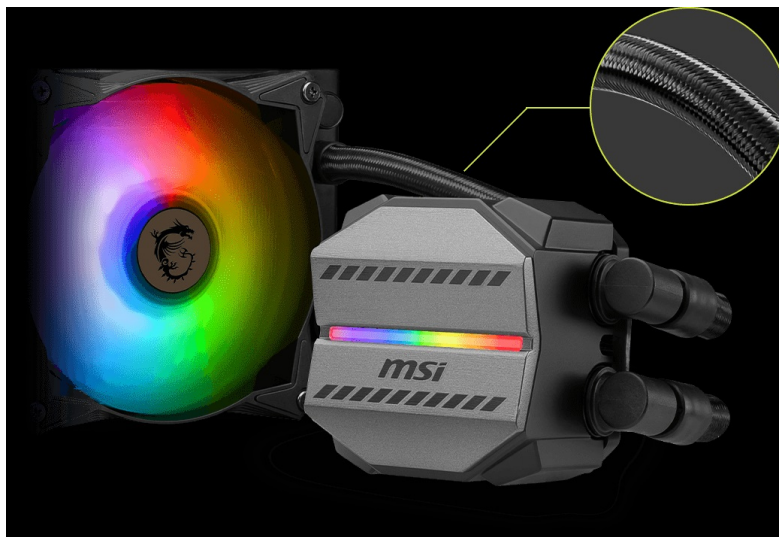

36 měs.

Stav:

Nové zboží

Popis

Bojujte v každé hře se ctí s vodním chladičem MSI MAG Core Liquid M240

Vodní chladič MSI MAG Core Liquid M240 požene PC sestavu do jakékoli herní výzvy. **Měděná deska** svým designem plně pokryje procesor a současně podporuje rychlý odvod tepla. Díky odolnému 3fázovému motoru v jádru čerpadla **eliminuje nadměrné vibrace** a umožní dlouhodobý provoz. Pokročilý design ventilátoru efektivně rozptyluje teplo a ve výbavě nechybí ani hadice, které jsou díky zesílenému síťování vysoce odolné.

Chladič MSI MAG Core Liquid M240 je osazen **ventilátory, které dosahují až 2000 ot/min**, čímž umožňují mimořádný chladicí výkon a průtok vzduchu. Ventilátory jsou vybaveny **kuličkovými ložisky**, které podporují delší životnost. **Lopatky z kvalitního akrylátu** umožňují stylové ARGB osvětlení.

MSI MAG CoreLiquid M240

Vodní chladič určený pro chlazení široké škály procesorů. Vyznačuje se vysokou kvalitou, výkonem a spolehlivostí. Disponuje **dvěma 120 mm** velkými ventilátory a čerpadlem s **ARGB** podsvícením. Odolné opletené hadice díky dostatečně širokému průměru zaručují **plynulý průtok** chladicí kapaliny.