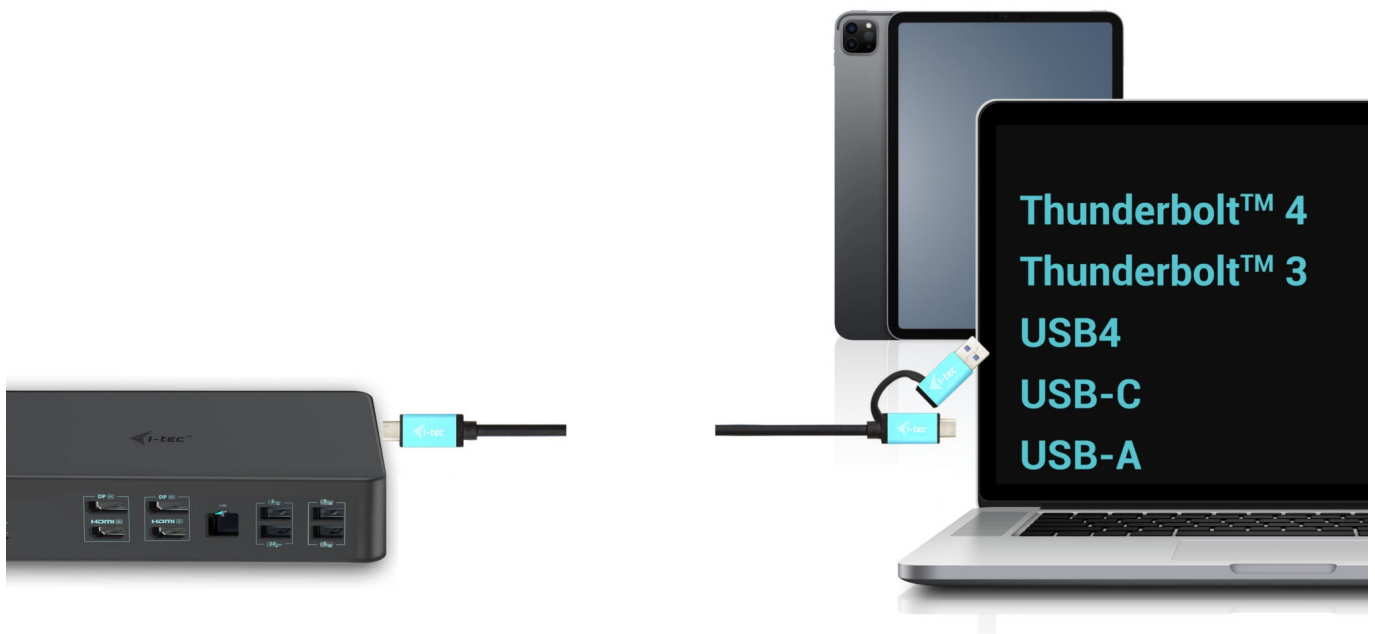

I-TEC THUNDERBOLT 3 PROFESSIONAL DUAL 4K DOCK 100W

Cena celkem:	5 699 Kč (bez DPH: 4 710 Kč)
Běžná cena:	6 269 Kč
Ušetříte:	570 Kč
Kód zboží:	DOCTEC0082
Part No.:	CADUAL4KDOCKPD2
Záruka:	24 měs.
Stav:	Nové zboží

Popis

Dokovací stanice i-tec - extra rychlé porty do každé kanceláře

Univerzální dokovací stanice i-tec Thunderbolt 3 Professional Dual 4K, která je díky bohaté nabídce konektorů kompatibilní s notebooky, tablety externími monitory apod. Podporuje vysoký výkon **až 1000 W Power Delivery**, díky čemuž je vhodná pro profesionální použití.

Disponuje rozhraním **DisplayPort**, **HDMI** a samozřejmě také **USB**. Nechybí ani **GLAN Ethernet** s vysokorychlostním připojením k internetu. Kombinovaný audio vstup a výstupní konektor pro rychlé a jednoduché připojení headsetu nebo reproduktorů.

I-TEC Thunderbolt 3 Professional Dual 4K Dock 100 W

Výkonná kancelářská dokovací stanice nabízející množství praktických portů. K počítači či notebooku se připojuje pomocí konektoru **Thunderbolt 3/4** a je tak schopná na podporovaných zařízeních přenášet i napájení **až 100 W**. Pomocí přiložené redukce lze připojit i skrze konektor USB 3.0, v takovém případě není nabíjení podporováno. K dokovací stanici lze připojit až **dva 4K monitory** skrze porty **HDMI** a **DisplayPort**. Vysokorychlostní přístup k internetu zajišťuje přítomný **RJ-45** port. **Tři USB 3.0**, **dva USB 3.1** a **dva USB-C** porty poslouží pro připojení vašich periférií. Pro připojení sluchátek či mikrofonu pak slouží **kombinovaný 3,5 mm konektor**. Zajistě potěší i podpora **VESA** držáku pro přichycení za monitor.