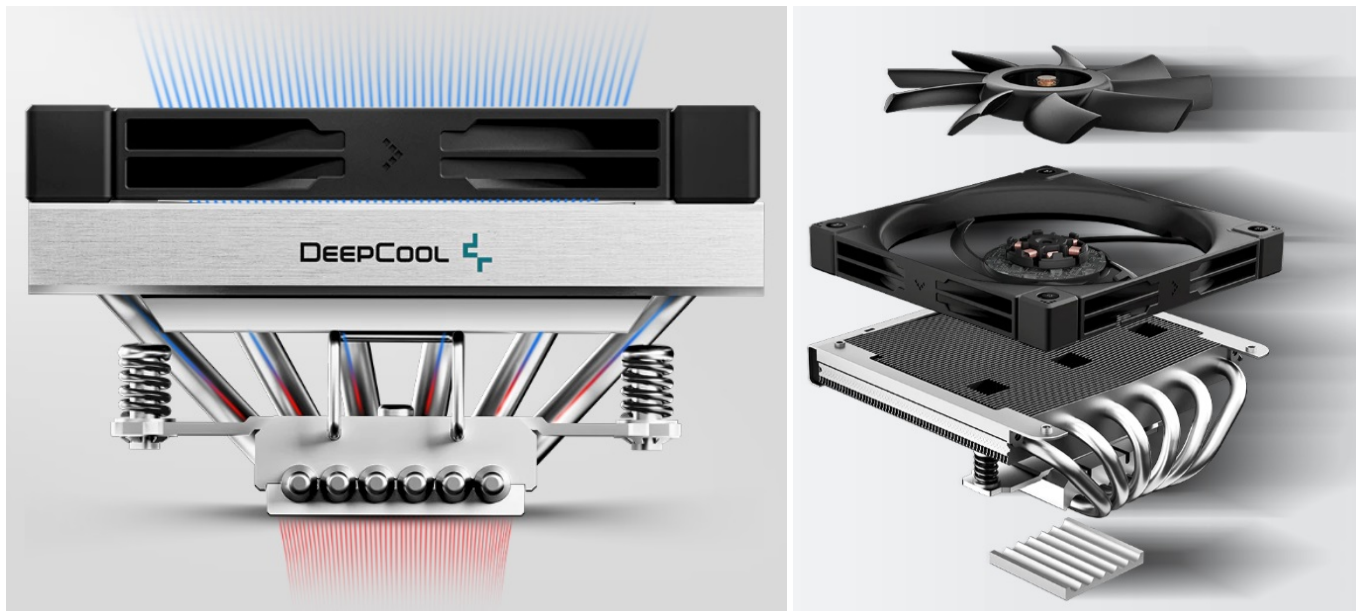

CHLDPC1200

Part No.:

R-AN600-BKNNMN-G

Záruka:

36 měs.

Stav:

Nové zboží

Popis**DEEPCOOL AN600 - kompaktní chladič pro nové PC**

Nízkoprofilový chladič DEEPCOOL AN600 pro procesory AMD a Intel, který zároveň podporuje chlazení modulů RAM. **Ventilátor o velikosti 120 mm** zajišťuje vysoký průtok vzduchu. Vyznačuje se nízkým profilem a 6 tepelnými trubnicemi, které jsou vyvýšeny od měděné desky. Díky tomu přináší vysoký chladič potenciál v kompaktním provedení. Skrze žebrování dokáže tlačít velké množství vzduchu až dolů k RAM. **Celokovová zadní deska** podporuje snadnou instalaci a rovnoměrné rozdělení tlaku.

**DEEPCOOL AN600 low profile**

Nízkoprofilový chladič pro procesory **Intel i AMD** je vybaven šesti heatpipe a 120mm ventilátorem s **PWM regulací**. K připojení slouží 4pin PWM konektor.

ZÁKLADNÍ SPECIFIKACE